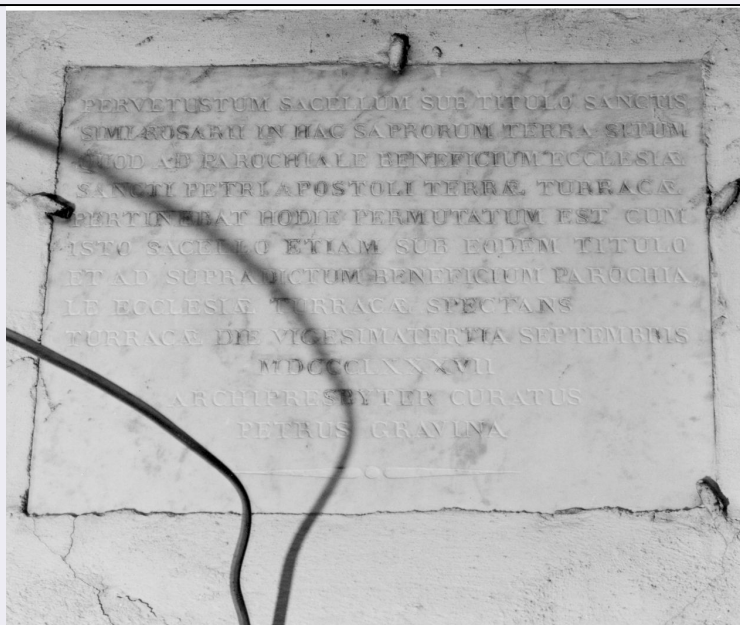

SCHEDA

CD - CODICI

TSK - Tipo scheda OA

LIR - Livello ricerca I

NCT - CODICE UNIVOCO

NCTR - Codice regione 15

NCTN - Numero catalogo
generale 00662011

ESC - Ente schedatore S83

ECP - Ente competente S83

OG - OGGETTO

OGT - OGGETTO

OGTD - Definizione lapide

LC - LOCALIZZAZIONE GEOGRAFICO-AMMINISTRATIVA

PVC - LOCALIZZAZIONE GEOGRAFICO-AMMINISTRATIVA ATTUALE

PVCS - Stato Italia

PVCR - Regione Campania

PVCP - Provincia SA

PVCC - Comune Sapri

LDC - COLLOCAZIONE SPECIFICA

DT - CRONOLOGIA

DTZ - CRONOLOGIA GENERICA

DTZG - Secolo sec. XIX

DTS - CRONOLOGIA SPECIFICA

DTSI - Da 1800

DTSF - A 1899

DTM - Motivazione cronologia analisi stilistica

AU - DEFINIZIONE CULTURALE