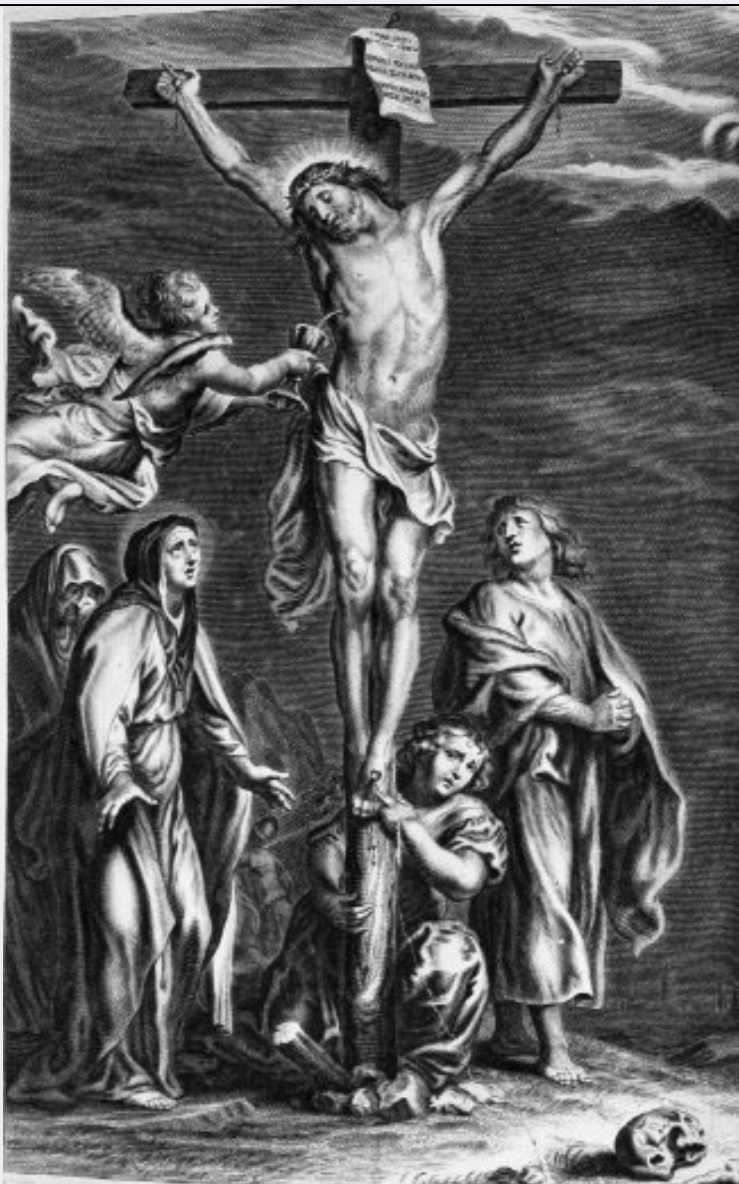

SCHEDA

CD - CODICI

TSK - Tipo scheda OA

LIR - Livello ricerca I

NCT - CODICE UNIVOCO

NCTR - Codice regione 15

NCTN - Numero catalogo generale 00061753

ESC - Ente schedatore S83

ECP - Ente competente S83

OG - OGGETTO

OGT - OGGETTO

OGTD - Definizione altare

OGTV - Identificazione opera isolata

LC - LOCALIZZAZIONE GEOGRAFICO-AMMINISTRATIVA

PVC - LOCALIZZAZIONE GEOGRAFICO-AMMINISTRATIVA ATTUALE

PVCS - Stato Italia

PVCR - Regione	Campania
PVCP - Provincia	SA
PVCC - Comune	Acerno
LDC - COLLOCAZIONE SPECIFICA	
DT - CRONOLOGIA	
DTZ - CRONOLOGIA GENERICA	
DTZG - Secolo	sec. XVIII
DTS - CRONOLOGIA SPECIFICA	
DTSI - Da	1700
DTSF - A	1799
DTM - Motivazione cronologia	analisi stilistica
AU - DEFINIZIONE CULTURALE	
ATB - AMBITO CULTURALE	
ATBD - Denominazione	bottega campana
ATBM - Motivazione dell'attribuzione	analisi stilistica
MT - DATI TECNICI	
MTC - Materia e tecnica	marmo
MIS - MISURE	
MISA - Altezza	240
MISL - Larghezza	350
CO - CONSERVAZIONE	
STC - STATO DI CONSERVAZIONE	
STCC - Stato di conservazione	NR (recupero pregresso)
DA - DATI ANALITICI	
DES - DESCRIZIONE	
DESO - Indicazioni sull'oggetto	altare
DESI - Codifica Iconclass	NR (recupero pregresso)
DESS - Indicazioni sul soggetto	NR (recupero pregresso)
TU - CONDIZIONE GIURIDICA E VINCOLI	
CDG - CONDIZIONE GIURIDICA	
CDGG - Indicazione generica	detenzione Ente religioso cattolico
DO - FONTI E DOCUMENTI DI RIFERIMENTO	
FTA - DOCUMENTAZIONE FOTOGRAFICA	
FTAX - Genere	documentazione allegata
FTAP - Tipo	fotografia b/n
FTAN - Codice identificativo	AFS SBAAAS SA 93116
AD - ACCESSO AI DATI	
ADS - SPECIFICHE DI ACCESSO AI DATI	