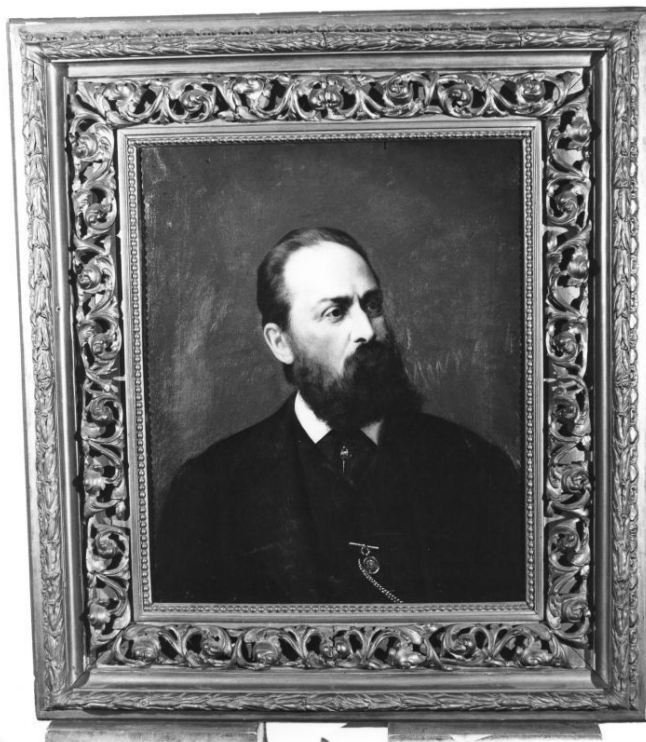

SCHEDA

CD - CODICI

TSK - Tipo scheda OA

LIR - Livello ricerca P

NCT - CODICE UNIVOCO

NCTR - Codice regione 15

NCTN - Numero catalogo generale 00239027

ESC - Ente schedatore S83

ECP - Ente competente S83

OG - OGGETTO

OGT - OGGETTO

OGTD - Definizione dipinto

SGT - SOGGETTO

SGTI - Identificazione ritratto di Luigi Amabile

LC - LOCALIZZAZIONE GEOGRAFICO-AMMINISTRATIVA

PVC - LOCALIZZAZIONE GEOGRAFICO-AMMINISTRATIVA ATTUALE

PVCS - Stato Italia

PVCR - Regione Campania

PVCP - Provincia AV

PVCC - Comune Avellino