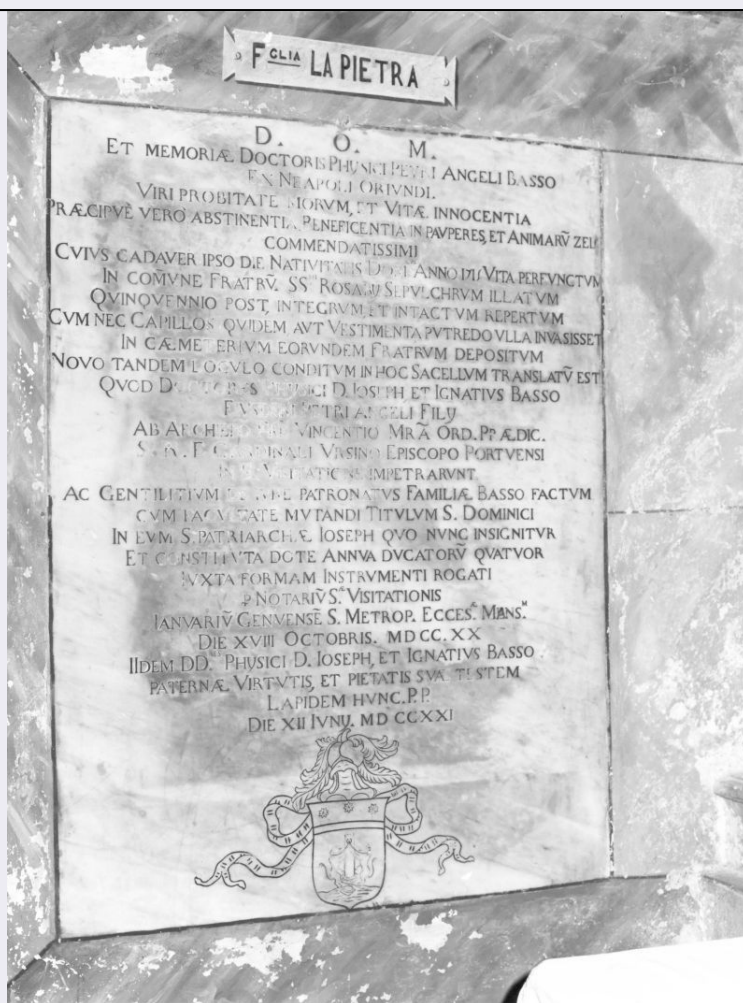

SCHEDA

CD - CODICI

TSK - Tipo scheda	OA
LIR - Livello ricerca	I
NCT - CODICE UNIVOCO	
NCTR - Codice regione	15
NCTN - Numero catalogo generale	00654998
ESC - Ente schedatore	S83
ECP - Ente competente	S83

OG - OGGETTO

OGT - OGGETTO	
OGTD - Definizione	lapide
OGTV - Identificazione	opera isolata

LC - LOCALIZZAZIONE GEOGRAFICO-AMMINISTRATIVA

PVC - LOCALIZZAZIONE GEOGRAFICO-AMMINISTRATIVA ATTUALE

PVCS - Stato	Italia
PVCR - Regione	Campania
PVCP - Provincia	AV
PVCC - Comune	San Martino Valle Caudina

LDC - COLLOCAZIONE

SPECIFICA	
DT - CRONOLOGIA	
DTZ - CRONOLOGIA GENERICA	
DTZG - Secolo	sec. XVIII
DTS - CRONOLOGIA SPECIFICA	
DTSI - Da	1721
DTSF - A	1721
DTM - Motivazione cronologia	data
AU - DEFINIZIONE CULTURALE	
ATB - AMBITO CULTURALE	
ATBD - Denominazione	bottega irpina
ATBM - Motivazione dell'attribuzione	analisi stilistica
MT - DATI TECNICI	
MTC - Materia e tecnica	marmo/ incisione
MIS - MISURE	
MISA - Altezza	190
MISN - Lunghezza	95
CO - CONSERVAZIONE	
STC - STATO DI CONSERVAZIONE	
STCC - Stato di conservazione	NR (recupero pregresso)
DA - DATI ANALITICI	
DES - DESCRIZIONE	
DESO - Indicazioni sull'oggetto	lapide
DESI - Codifica Iconclass	NR (recupero pregresso)
DESS - Indicazioni sul soggetto	NR (recupero pregresso)
TU - CONDIZIONE GIURIDICA E VINCOLI	
CDG - CONDIZIONE GIURIDICA	
CDGG - Indicazione generica	proprietà Ente religioso cattolico
DO - FONTI E DOCUMENTI DI RIFERIMENTO	
FTA - DOCUMENTAZIONE FOTOGRAFICA	
FTAX - Genere	documentazione allegata
FTAP - Tipo	fotografia b/n
FTAN - Codice identificativo	AFS SBAAAS SA 87166
AD - ACCESSO AI DATI	
ADS - SPECIFICHE DI ACCESSO AI DATI	
ADSP - Profilo di accesso	3
ADSM - Motivazione	scheda di bene non adeguatamente sorvegliabile
CM - COMPILAZIONE	
CMP - COMPILAZIONE	