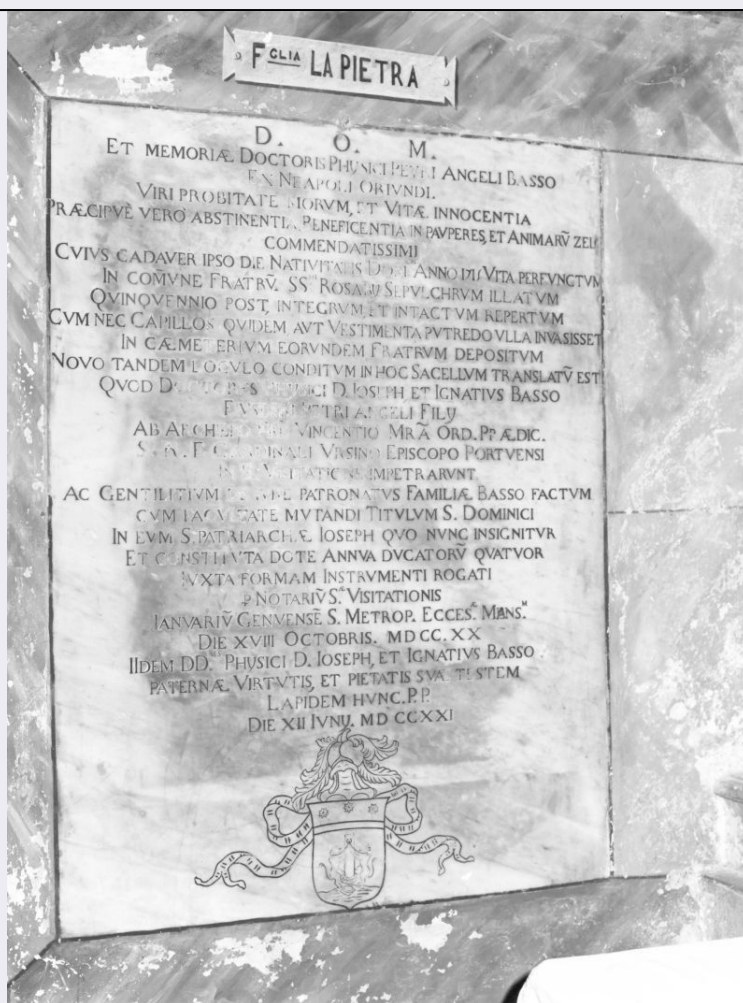

SCHEDA

CD - CODICI

TSK - Tipo scheda	OA
LIR - Livello ricerca	I
NCT - CODICE UNIVOCO	
NCTR - Codice regione	15
NCTN - Numero catalogo generale	00654998
ESC - Ente schedatore	S83
ECP - Ente competente	S83

OG - OGGETTO

OGT - OGGETTO

OGTD - Definizione	lapide
OGTV - Identificazione	opera isolata

LC - LOCALIZZAZIONE GEOGRAFICO-AMMINISTRATIVA

PVC - LOCALIZZAZIONE GEOGRAFICO-AMMINISTRATIVA ATTUALE

PVCS - Stato	Italia
PVCR - Regione	Campania
PVCP - Provincia	AV
PVCC - Comune	San Martino Valle Caudina

LDC - COLLOCAZIONE

SPECIFICA	
DT - CRONOLOGIA	
DTZ - CRONOLOGIA GENERICA	
DTZG - Secolo	sec. XVIII
DTS - CRONOLOGIA SPECIFICA	
DTSI - Da	1721
DTSF - A	1721
DTM - Motivazione cronologia	data
AU - DEFINIZIONE CULTURALE	
ATB - AMBITO CULTURALE	
ATBD - Denominazione	bottega irpina
ATBM - Motivazione dell'attribuzione	analisi stilistica
MT - DATI TECNICI	
MTC - Materia e tecnica	marmo/ incisione
MIS - MISURE	
MISA - Altezza	190
MISN - Lunghezza	95
CO - CONSERVAZIONE	
STC - STATO DI CONSERVAZIONE	
STCC - Stato di conservazione	NR (recupero pregresso)
DA - DATI ANALITICI	
DES - DESCRIZIONE	
DESO - Indicazioni sull'oggetto	lapide
DESI - Codifica Iconclass	NR (recupero pregresso)
DESS - Indicazioni sul soggetto	NR (recupero pregresso)
TU - CONDIZIONE GIURIDICA E VINCOLI	
CDG - CONDIZIONE GIURIDICA	
CDGG - Indicazione generica	proprietà Ente religioso cattolico
DO - FONTI E DOCUMENTI DI RIFERIMENTO	
FTA - DOCUMENTAZIONE FOTOGRAFICA	
FTAX - Genere	documentazione allegata
FTAP - Tipo	fotografia b/n
FTAN - Codice identificativo	AFS SBAAAS SA 87166
AD - ACCESSO AI DATI	
ADS - SPECIFICHE DI ACCESSO AI DATI	
ADSP - Profilo di accesso	3
ADSM - Motivazione	scheda di bene non adeguatamente sorvegliabile
CM - COMPILAZIONE	
CMP - COMPILAZIONE	