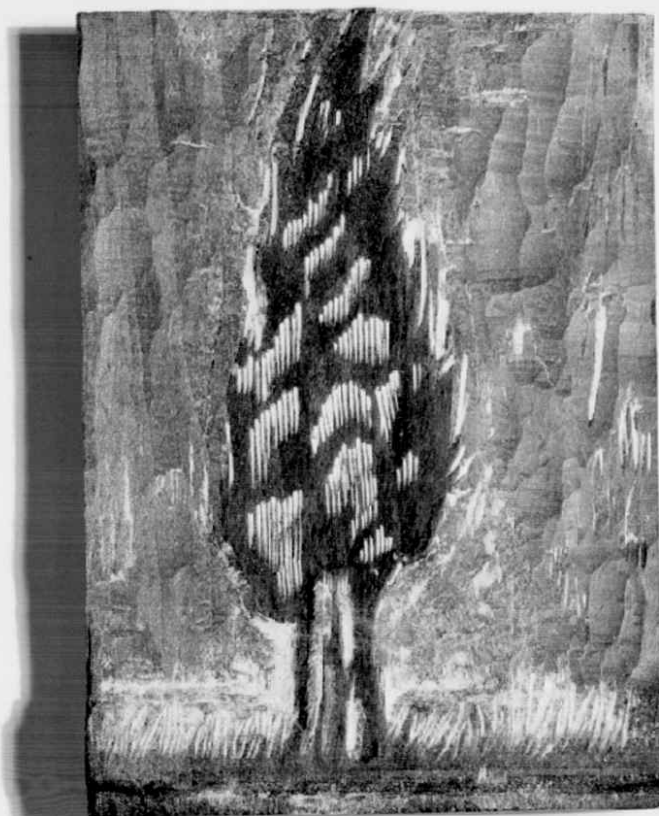

SCHEDA

CD - CODICI

TSK - Tipo scheda	OA
LIR - Livello ricerca	C
NCT - CODICE UNIVOCO	
NCTR - Codice regione	08
NCTN - Numero catalogo generale	00161036
ESC - Ente schedatore	S36
ECP - Ente competente	S36

OG - OGGETTO

OGT - OGGETTO	
OGTD - Definizione	cartagloria architettonica
OGTV - Identificazione	serie
QNT - QUANTITA'	
QNTN - Numero	3

LC - LOCALIZZAZIONE GEOGRAFICO-AMMINISTRATIVA

PVC - LOCALIZZAZIONE GEOGRAFICO-AMMINISTRATIVA ATTUALE	
PVCS - Stato	Italia
PVCR - Regione	Emilia Romagna
PVCP - Provincia	PC