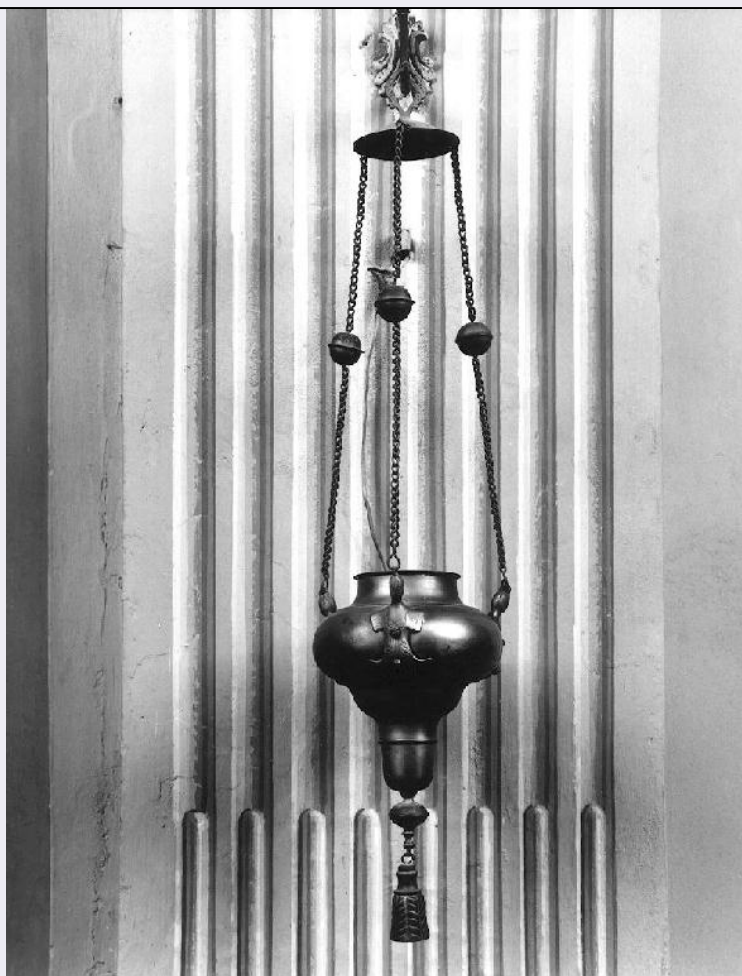

SCHEDA

CD - CODICI

TSK - Tipo scheda	OA
LIR - Livello ricerca	P
NCT - CODICE UNIVOCO	
NCTR - Codice regione	08
NCTN - Numero catalogo generale	00212674
ESC - Ente schedatore	S36 (L. 84/90)
ECP - Ente competente	S36

OG - OGGETTO

OGT - OGGETTO	
OGTD - Definizione	lampada pensile
OGTV - Identificazione	serie

QNT - QUANTITA'

QNTN - Numero	2

LC - LOCALIZZAZIONE GEOGRAFICO-AMMINISTRATIVA

PVC - LOCALIZZAZIONE GEOGRAFICO-AMMINISTRATIVA ATTUALE

PVCS - Stato	Italia
PVCR - Regione	Emilia Romagna
PVCP - Provincia	PR