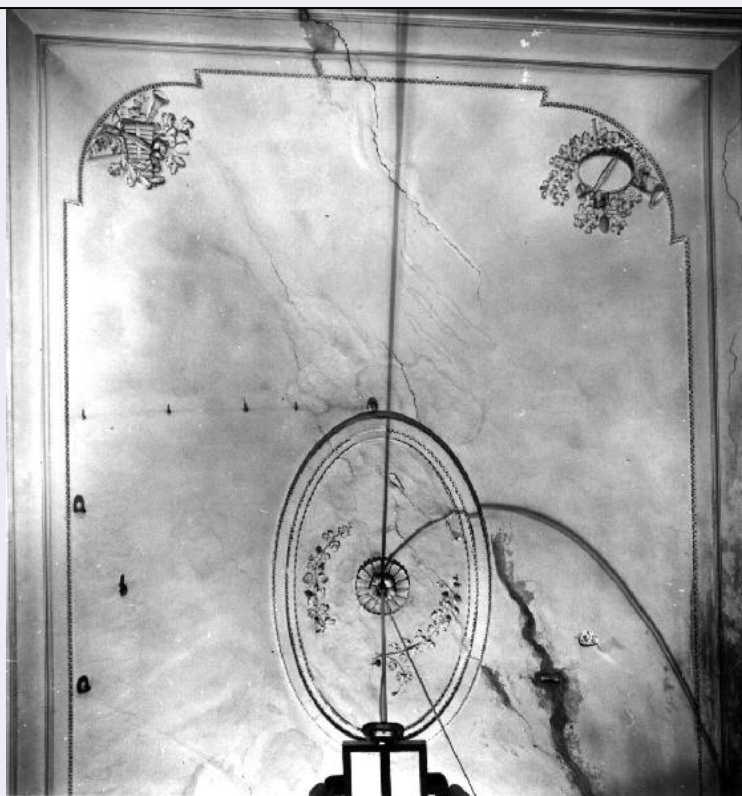

SCHEDA

CD - CODICI

TSK - Tipo scheda	OA
LIR - Livello ricerca	C
NCT - CODICE UNIVOCO	
NCTR - Codice regione	08
NCTN - Numero catalogo generale	00153291
ESC - Ente schedatore	S36 (L. 84/90)
ECP - Ente competente	S36

RV - RELAZIONI

ROZ - Altre relazioni	0800153264

OG - OGGETTO

OGT - OGGETTO

OGTD - Definizione	decorazione plastica

SGT - SOGGETTO

SGTI - Identificazione	motivi decorativi a girali vegetali e strumenti musicali

LC - LOCALIZZAZIONE GEOGRAFICO-AMMINISTRATIVA

PVC - LOCALIZZAZIONE GEOGRAFICO-AMMINISTRATIVA ATTUALE

PVCS - Stato	Italia