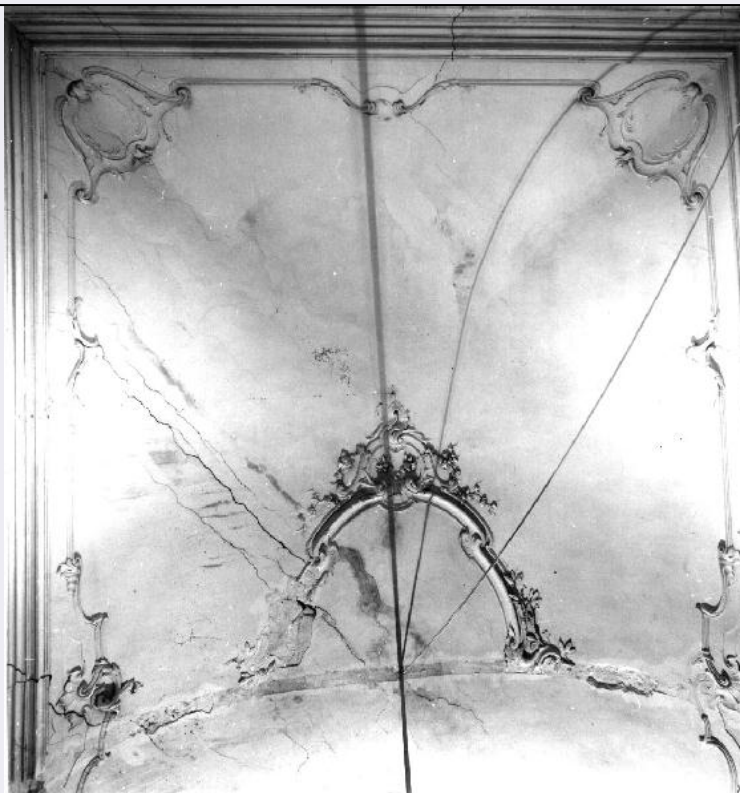

SCHEDA

CD - CODICI

TSK - Tipo scheda	OA
LIR - Livello ricerca	C
NCT - CODICE UNIVOCO	
NCTR - Codice regione	08
NCTN - Numero catalogo generale	00153294
ESC - Ente schedatore	S36 (L. 84/90)
ECP - Ente competente	S36

RV - RELAZIONI

ROZ - Altre relazioni	0800153264

OG - OGGETTO

OGT - OGGETTO

OGTD - Definizione	decorazione plastica

SGT - SOGGETTO

SGTI - Identificazione	motivi decorativi a girali vegetali

LC - LOCALIZZAZIONE GEOGRAFICO-AMMINISTRATIVA

PVC - LOCALIZZAZIONE GEOGRAFICO-AMMINISTRATIVA ATTUALE

PVCS - Stato	Italia