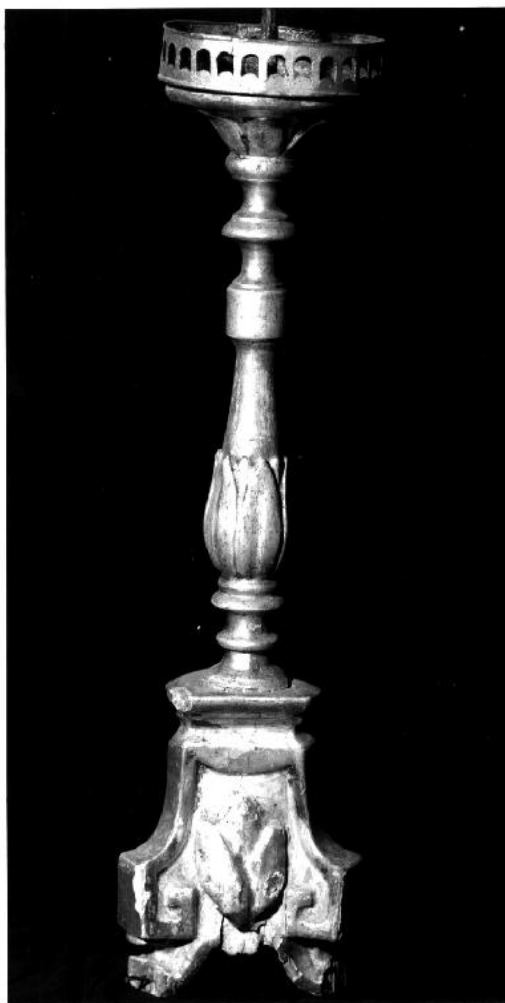

SCHEDA

CD - CODICI

TSK - Tipo scheda OA

LIR - Livello ricerca I

NCT - CODICE UNIVOCO

NCTR - Codice regione 08

NCTN - Numero catalogo generale 00203569

ESC - Ente schedatore S36

ECP - Ente competente S36

OG - OGGETTO

OGT - OGGETTO

OGTD - Definizione candelabro

OGTV - Identificazione serie

QNT - QUANTITA'

QNTN - Numero 6

LC - LOCALIZZAZIONE GEOGRAFICO-AMMINISTRATIVA

PVC - LOCALIZZAZIONE GEOGRAFICO-AMMINISTRATIVA ATTUALE

PVCS - Stato Italia

PVCR - Regione Emilia Romagna