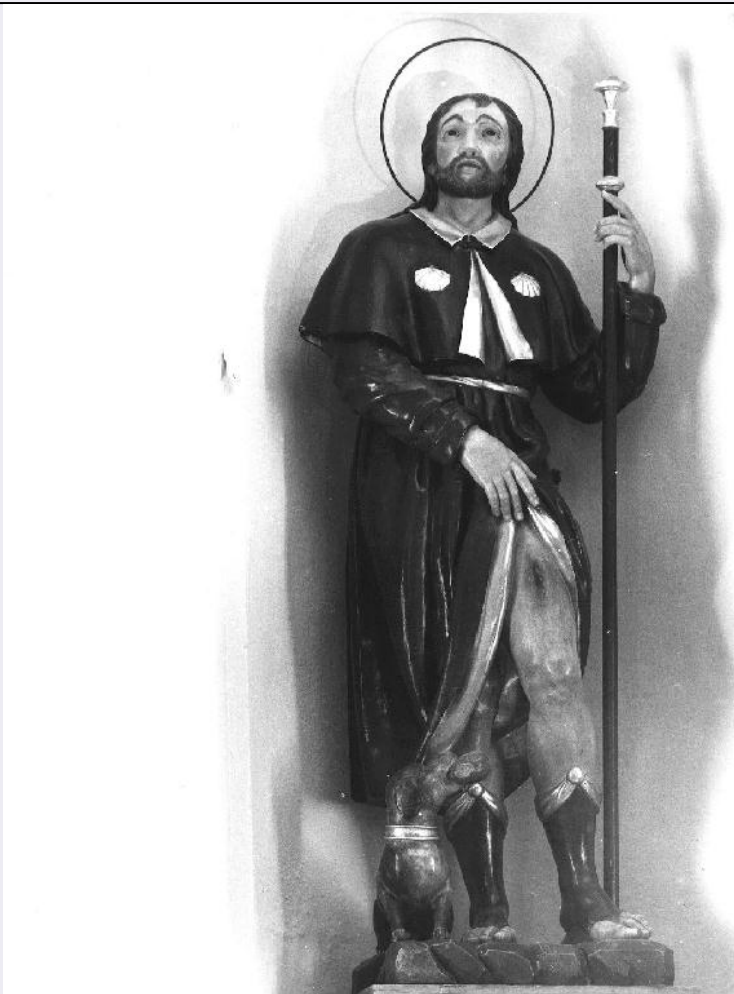

SCHEDA

CD - CODICI

TSK - Tipo scheda	OA
LIR - Livello ricerca	C
NCT - CODICE UNIVOCO	
NCTR - Codice regione	08
NCTN - Numero catalogo generale	00202106
ESC - Ente schedatore	S36 (L. 145/92)
ECP - Ente competente	S36

OG - OGGETTO

OGT - OGGETTO	
OGTD - Definizione	statua

SGT - SOGGETTO

SGTI - Identificazione	San Rocco

LC - LOCALIZZAZIONE GEOGRAFICO-AMMINISTRATIVA

PVC - LOCALIZZAZIONE GEOGRAFICO-AMMINISTRATIVA ATTUALE

PVCS - Stato	Italia
PVCR - Regione	Emilia Romagna
PVCP - Provincia	PC
PVCC - Comune	Pontenure