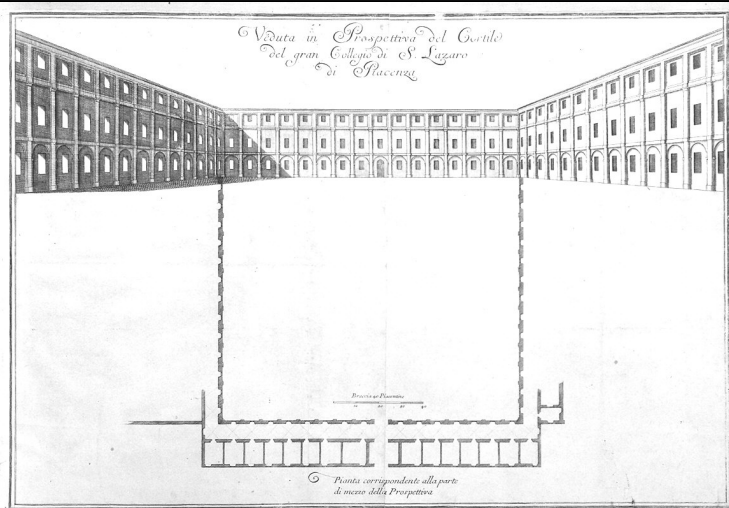

SCHEDA

CD - CODICI

TSK - Tipo scheda	S
LIR - Livello ricerca	C
NCT - CODICE UNIVOCO	
NCTR - Codice regione	08
NCTN - Numero catalogo generale	00306682
ESC - Ente schedatore	S36
ECP - Ente competente	S36

OG - OGGETTO

OGT - OGGETTO

OGTD - Definizione stampa

SGT - SOGGETTO

SGTI - Identificazione Veduta del cortile di S. Lazzaro

SGTS - Titolo della serie di appartenenza Memorie storiche della Fondazione ed erezione del nuovo Collegio Ecclesiastico di S. Lazzaro dell'E.mo e Rev.mo Sig. Cardinale Giulio Alberoni fatta in vicinanza di Piacenza di sua Patria

LC - LOCALIZZAZIONE GEOGRAFICA AMMINISTRATIVA

PVC - LOCALIZZAZIONE GEOGRAFICO-AMMINISTRATIVA ATTUALE

PVCS - Stato Italia

PVCR - Regione Emilia Romagna

PVCP - Provincia PC

PVCC - Comune Piacenza

LDC - COLLOCAZIONE SPECIFICA

DT - CRONOLOGIA

DTZ - CRONOLOGIA GENERICA

DTZG - Secolo sec. XVIII

DTS - CRONOLOGIA SPECIFICA

DTSI - Da 1738