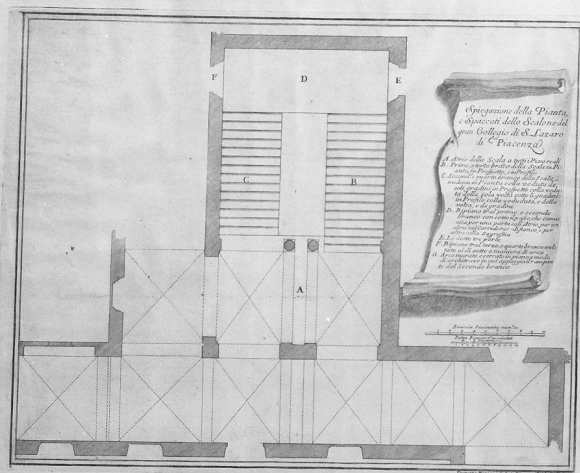

SCHEDA

CD - CODICI

TSK - Tipo scheda	S
LIR - Livello ricerca	C
NCT - CODICE UNIVOCO	
NCTR - Codice regione	08
NCTN - Numero catalogo generale	00306683
ESC - Ente schedatore	S36
ECP - Ente competente	S36

OG - OGGETTO

OGT - OGGETTO

OGTD - Definizione stampa

SGT - SOGGETTO

SGTI - Identificazione Spiegazione della Pianta e spaccato dello scalone del Collegio Alberoni

SGTS - Titolo della serie di appartenenza Memorie storiche della Fondazione ed erezione del nuovo Collegio Ecclesiastico di S. Lazzaro dell'E.mo e Rev.mo Sig. Cardinale Giulio Alberoni fatta in vicinanza di Piacenza di sua Patria

LC - LOCALIZZAZIONE GEOGRAFICA AMMINISTRATIVA

PVC - LOCALIZZAZIONE GEOGRAFICO-AMMINISTRATIVA ATTUALE

PVCS - Stato Italia

PVCR - Regione Emilia Romagna

PVCP - Provincia PC

PVCC - Comune Piacenza

LDC - COLLOCAZIONE SPECIFICA

DT - CRONOLOGIA

DTZ - CRONOLOGIA GENERICA

DTZG - Secolo sec. XVIII

DTS - CRONOLOGIA SPECIFICA