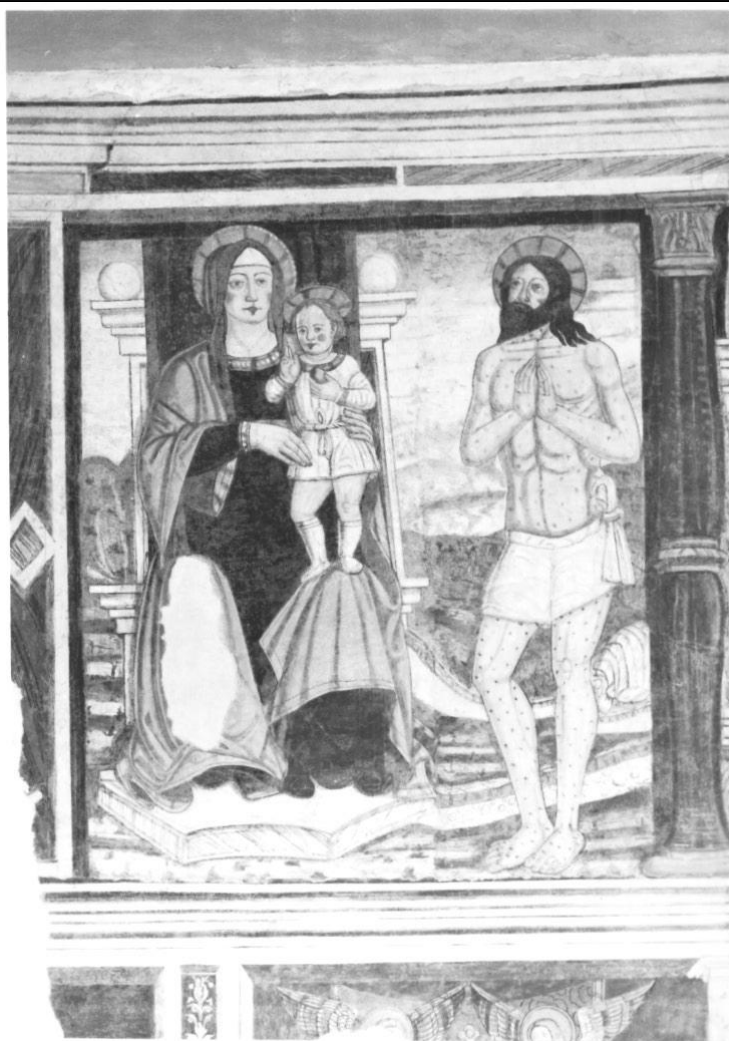

SCHEDA

CD - CODICI

TSK - Tipo scheda	OA
LIR - Livello ricerca	I
NCT - CODICE UNIVOCO	
NCTR - Codice regione	06
NCTN - Numero catalogo generale	00033968
ESC - Ente schedatore	S69
ECP - Ente competente	S120

OG - OGGETTO

OGT - OGGETTO

OGTD - Definizione dipinto

SGT - SOGGETTO

SGTI - Identificazione Madonna con Bambino e San Giobbe

LC - LOCALIZZAZIONE GEOGRAFICO-AMMINISTRATIVA

PVC - LOCALIZZAZIONE GEOGRAFICO-AMMINISTRATIVA ATTUALE

PVCS - Stato	Italia
PVCR - Regione	Friuli Venezia Giulia
PVCP - Provincia	PN