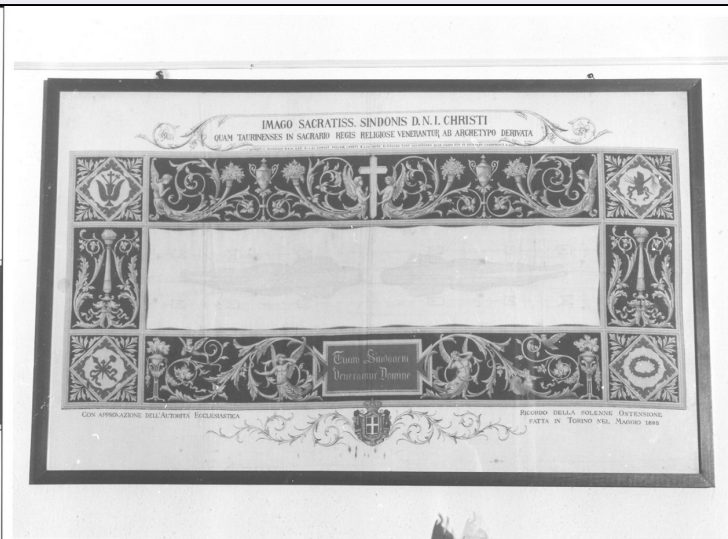

SCHEDA

CD - CODICI

TSK - Tipo scheda OA

LIR - Livello ricerca C

NCT - CODICE UNIVOCO

NCTR - Codice regione 07

NCTN - Numero catalogo generale 00026395

ESC - Ente schedatore S21

ECP - Ente competente S21

OG - OGGETTO

OGT - OGGETTO

OGTD - Definizione fazzoletto

OGTV - Identificazione opera isolata

SGT - SOGGETTO

SGTI - Identificazione Sacra Sindone

LC - LOCALIZZAZIONE GEOGRAFICO-AMMINISTRATIVA

PVC - LOCALIZZAZIONE GEOGRAFICO-AMMINISTRATIVA ATTUALE

PVCS - Stato Italia

PVCR - Regione Liguria

PVCP - Provincia GE

PVCC - Comune Santa Margherita Ligure

LDC - COLLOCAZIONE SPECIFICA

UB - UBICAZIONE E DATI PATRIMONIALI

UBO - Ubicazione originaria OR

DT - CRONOLOGIA

DTZ - CRONOLOGIA GENERICA

DTZG - Secolo sec. XIX

DTS - CRONOLOGIA SPECIFICA