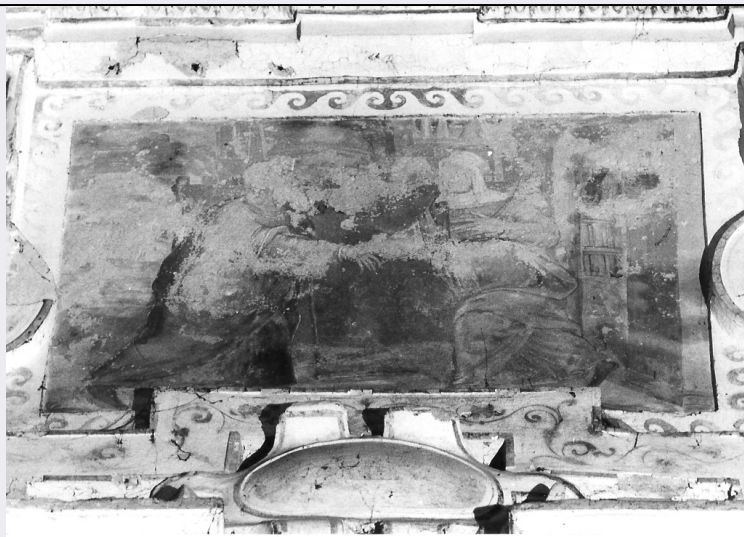

SCHEDA

CD - CODICI

TSK - Tipo scheda OA

LIR - Livello ricerca C

NCT - CODICE UNIVOCO

NCTR - Codice regione 07

NCTN - Numero catalogo generale 00037615

ESC - Ente schedatore S21

ECP - Ente competente S21

OG - OGGETTO

OGT - OGGETTO

OGTD - Definizione edicola

OGTV - Identificazione opera isolata

SGT - SOGGETTO

SGTI - Identificazione Madonna incoronata dalla Trinità

LC - LOCALIZZAZIONE GEOGRAFICO-AMMINISTRATIVA

PVC - LOCALIZZAZIONE GEOGRAFICO-AMMINISTRATIVA ATTUALE

PVCS - Stato Italia

PVCR - Regione Liguria

PVCP - Provincia SP

PVCC - Comune Ortonovo

LDC - COLLOCAZIONE SPECIFICA

UB - UBICAZIONE E DATI PATRIMONIALI

UBO - Ubicazione originaria OR

DT - CRONOLOGIA

DTZ - CRONOLOGIA GENERICA

DTZG - Secolo sec. XVIII

DTS - CRONOLOGIA SPECIFICA