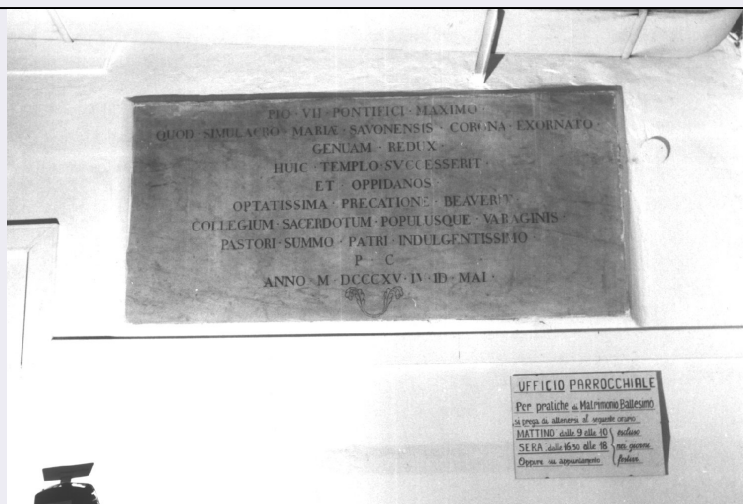

SCHEDA

CD - CODICI

TSK - Tipo scheda	OA
LIR - Livello ricerca	C
NCT - CODICE UNIVOCO	
NCTR - Codice regione	07
NCTN - Numero catalogo generale	00039627
ESC - Ente schedatore	S21
ECP - Ente competente	S21

OG - OGGETTO

OGT - OGGETTO

OGTD - Definizione	lastra
OGTV - Identificazione	opera isolata

SGT - SOGGETTO

SGTI - Identificazione	motivo decorativo fitomorfo

LC - LOCALIZZAZIONE GEOGRAFICO-AMMINISTRATIVA

PVC - LOCALIZZAZIONE GEOGRAFICO-AMMINISTRATIVA ATTUALE

PVCS - Stato	Italia
PVCR - Regione	Liguria
PVCP - Provincia	SV
PVCC - Comune	Varazze

LDC - COLLOCAZIONE SPECIFICA

DT - CRONOLOGIA

DTZ - CRONOLOGIA GENERICA

DTZG - Secolo	sec. XIX

DTS - CRONOLOGIA SPECIFICA

DTSI - Da	1815
DTSF - A	1815
DTM - Motivazione cronologia	data