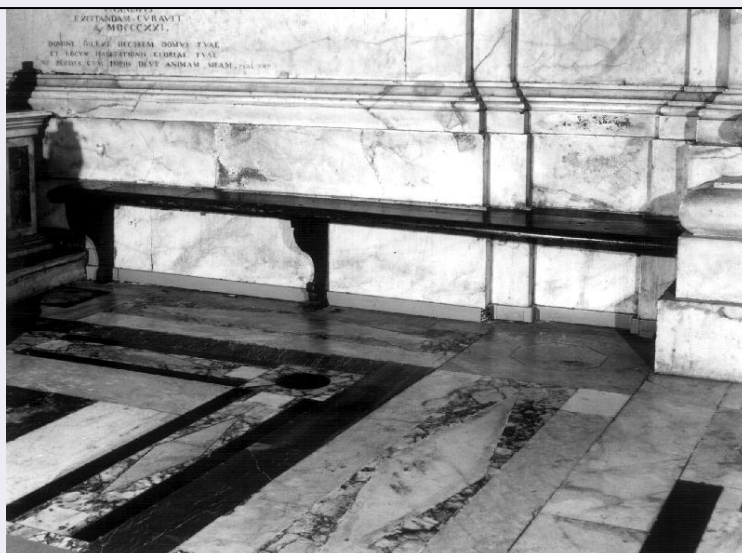

SCHEDA

CD - CODICI

TSK - Tipo scheda OA

LIR - Livello ricerca P

NCT - CODICE UNIVOCO

NCTR - Codice regione 07

NCTN - Numero catalogo generale 00081022

ESC - Ente schedatore S21

ECP - Ente competente S21

OG - OGGETTO

OGT - OGGETTO

OGTD - Definizione panca

OGTV - Identificazione coppia

QNT - QUANTITA'

QNTN - Numero 2

LC - LOCALIZZAZIONE GEOGRAFICO-AMMINISTRATIVA

PVC - LOCALIZZAZIONE GEOGRAFICO-AMMINISTRATIVA ATTUALE

PVCS - Stato Italia

PVCR - Regione Liguria

PVCP - Provincia GE

PVCC - Comune Genova

LDC - COLLOCAZIONE SPECIFICA

DT - CRONOLOGIA

DTZ - CRONOLOGIA GENERICA

DTZG - Secolo secc. XVIII/ XIX

DTS - CRONOLOGIA SPECIFICA

DTSI - Da 1780

DTSF - A 1850