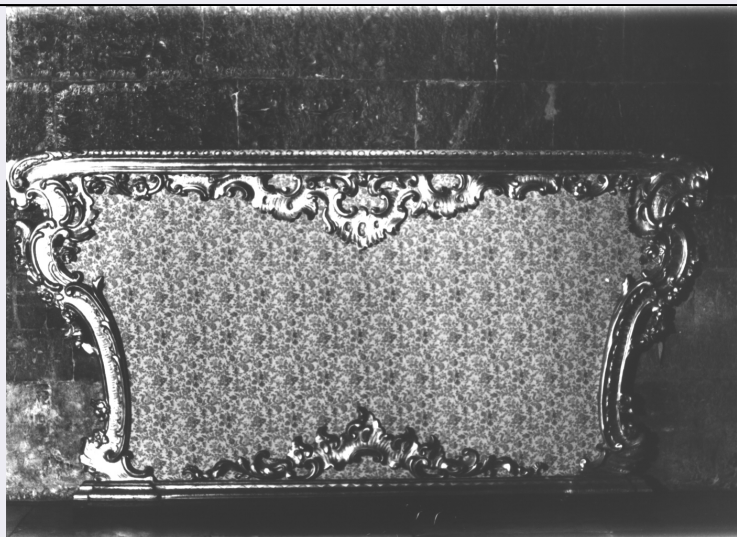

SCHEDA

CD - CODICI

TSK - Tipo scheda OA

LIR - Livello ricerca C

NCT - CODICE UNIVOCO

NCTR - Codice regione 07

NCTN - Numero catalogo generale 00040315

NCTS - Suffisso numero catalogo generale A

ESC - Ente schedatore S21

ECP - Ente competente S21

RV - RELAZIONI

OG - OGGETTO

OGT - OGGETTO

OGTD - Definizione paliotto

OGTV - Identificazione elemento d'insieme

SGT - SOGGETTO

SGTI - Identificazione motivi decorativi vegetali e floreali

LC - LOCALIZZAZIONE GEOGRAFICO-AMMINISTRATIVA

PVC - LOCALIZZAZIONE GEOGRAFICO-AMMINISTRATIVA ATTUALE

PVCS - Stato Italia

PVCR - Regione Liguria

PVCP - Provincia IM

PVCC - Comune San Remo

LDC - COLLOCAZIONE SPECIFICA

DT - CRONOLOGIA

DTZ - CRONOLOGIA GENERICA

DTZG - Secolo sec. XX

DTS - CRONOLOGIA SPECIFICA