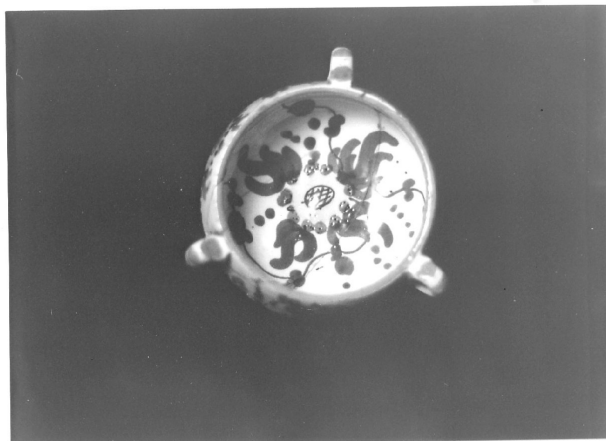

SCHEDA

CD - CODICI

TSK - Tipo scheda OA

LIR - Livello ricerca C

NCT - CODICE UNIVOCO

NCTR - Codice regione 07

NCTN - Numero catalogo generale 00101560

ESC - Ente schedatore S21

ECP - Ente competente S21

OG - OGGETTO

OGT - OGGETTO

OGTD - Definizione ciotola

OGTV - Identificazione opera isolata

LC - LOCALIZZAZIONE GEOGRAFICO-AMMINISTRATIVA

PVC - LOCALIZZAZIONE GEOGRAFICO-AMMINISTRATIVA ATTUALE

PVCS - Stato Italia

PVCR - Regione Liguria

PVCP - Provincia GE

PVCC - Comune Genova

LDC - COLLOCAZIONE SPECIFICA

LDCT - Tipologia palazzo

LDCQ - Qualificazione museo

LDCN - Denominazione Palazzo Spinola

LDCU - Denominazione spazio viabilistico piazza Pellicceria, 1

LDCM - Denominazione raccolta Galleria Nazionale di Palazzo Spinola

UB - UBICAZIONE E DATI PATRIMONIALI

UBO - Ubicazione originaria SC

INV - INVENTARIO DI MUSEO O SOPRINTENDENZA