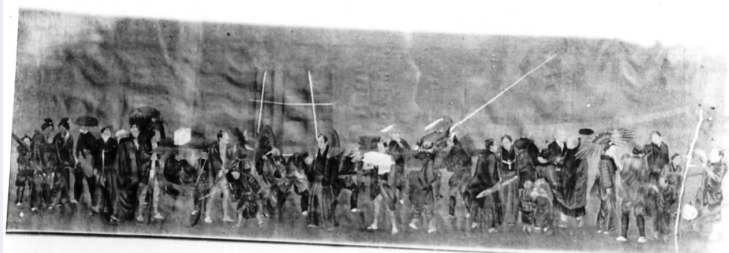

SCHEDA

CD - CODICI

TSK - Tipo scheda OA

LIR - Livello ricerca C

NCT - CODICE UNIVOCO

NCTR - Codice regione 07

NCTN - Numero catalogo generale 00114195

ESC - Ente schedatore S21

ECP - Ente competente S21

OG - OGGETTO

OGT - OGGETTO

OGTD - Definizione dipinto

OGTV - Identificazione opera isolata

SGT - SOGGETTO

SGTI - Identificazione scena di strada

LC - LOCALIZZAZIONE GEOGRAFICO-AMMINISTRATIVA

PVC - LOCALIZZAZIONE GEOGRAFICO-AMMINISTRATIVA ATTUALE

PVCS - Stato Italia

PVCR - Regione Liguria

PVCP - Provincia GE

PVCC - Comune Santa Margherita Ligure

LDC - COLLOCAZIONE SPECIFICA

LA - ALTRE LOCALIZZAZIONI GEOGRAFICO-AMMINISTRATIVE

TCL - Tipo di localizzazione luogo di provenienza

PRV - LOCALIZZAZIONE GEOGRAFICO-AMMINISTRATIVA

PRVR - Regione Liguria

PRVP - Provincia GE

PRVC - Comune Santa Margherita Ligure

PRC - COLLOCAZIONE