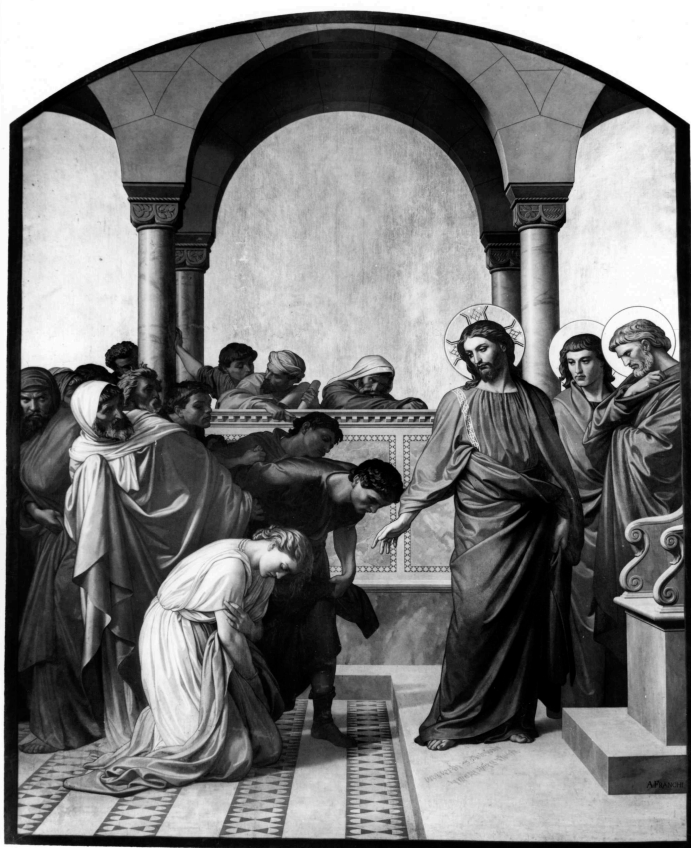

SCHEDA

CD - CODICI

TSK - Tipo scheda OA

LIR - Livello ricerca C

NCT - CODICE UNIVOCO

NCTR - Codice regione 07

NCTN - Numero catalogo generale 00007926

ESC - Ente schedatore S21

ECP - Ente competente S21

OG - OGGETTO

OGT - OGGETTO

OGTD - Definizione dipinto

OGTV - Identificazione opera isolata

SGT - SOGGETTO

SGTI - Identificazione Santi domenicani

LC - LOCALIZZAZIONE GEOGRAFICO-AMMINISTRATIVA

PVC - LOCALIZZAZIONE GEOGRAFICO-AMMINISTRATIVA ATTUALE

PVCS - Stato Italia

PVCR - Regione Liguria

PVCP - Provincia SV

PVCC - Comune Albenga

LDC - COLLOCAZIONE