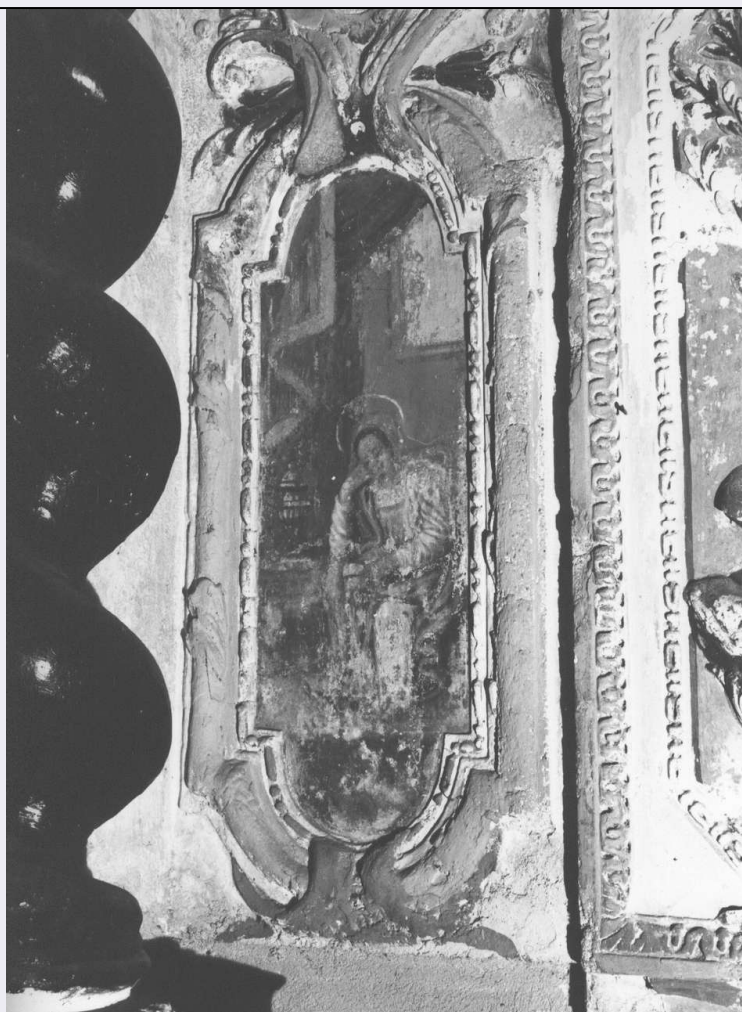

SCHEDA

CD - CODICI

TSK - Tipo scheda OA

LIR - Livello ricerca C

NCT - CODICE UNIVOCO

NCTR - Codice regione 07

NCTN - Numero catalogo generale 00008180

ESC - Ente schedatore S21

ECP - Ente competente S21

RV - RELAZIONI

OG - OGGETTO

OGT - OGGETTO

OGTD - Definizione dipinto

OGTV - Identificazione elemento d'insieme

SGT - SOGGETTO

SGTI - Identificazione Madonna dell'Apocalisse/ presentazione di Maria Vergine al tempio/ Madonna Assunta con angeli/ Annunciazione/ Madonna orante

LC - LOCALIZZAZIONE GEOGRAFICO-AMMINISTRATIVA

PVC - LOCALIZZAZIONE GEOGRAFICO-AMMINISTRATIVA ATTUALE

PVCS - Stato Italia