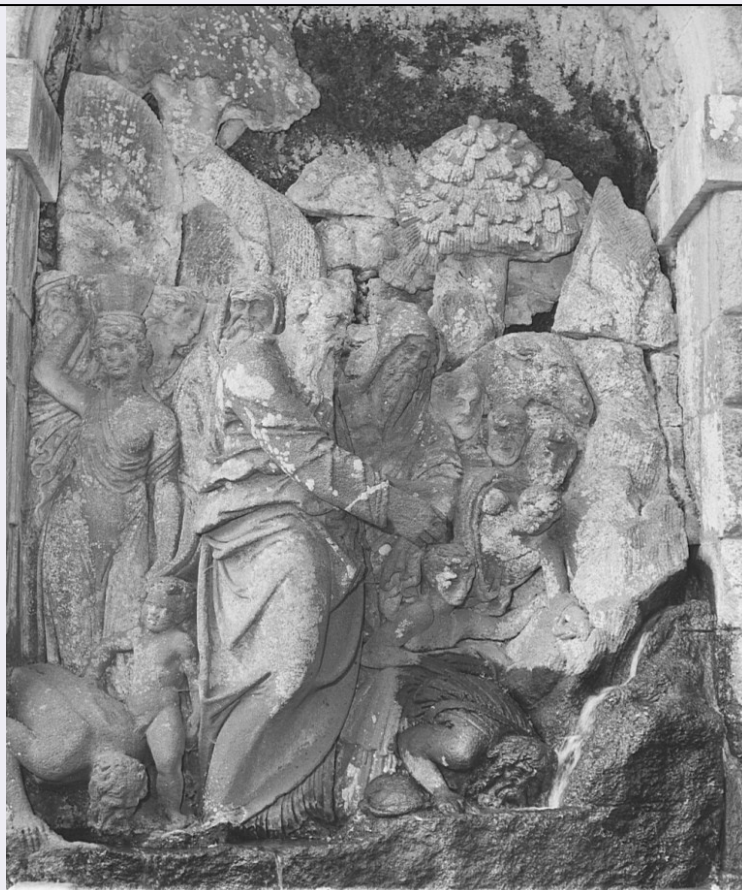

SCHEDA

CD - CODICI

TSK - Tipo scheda OA

LIR - Livello ricerca C

NCT - CODICE UNIVOCO

NCTR - Codice regione 12

NCTN - Numero catalogo generale 00211722

ESC - Ente schedatore S50

ECP - Ente competente S50

OG - OGGETTO

OGT - OGGETTO

OGTD - Definizione gruppo scultoreo

SGT - SOGGETTO

SGTI - Identificazione Mosè fa scaturire l'acqua dalla roccia

LC - LOCALIZZAZIONE GEOGRAFICO-AMMINISTRATIVA

PVC - LOCALIZZAZIONE GEOGRAFICO-AMMINISTRATIVA ATTUALE

PVCS - Stato Italia

PVCR - Regione Lazio

PVCP - Provincia VT

PVCC - Comune Soriano nel Cimino

LDC - COLLOCAZIONE SPECIFICA

LDCT - Tipologia palazzo