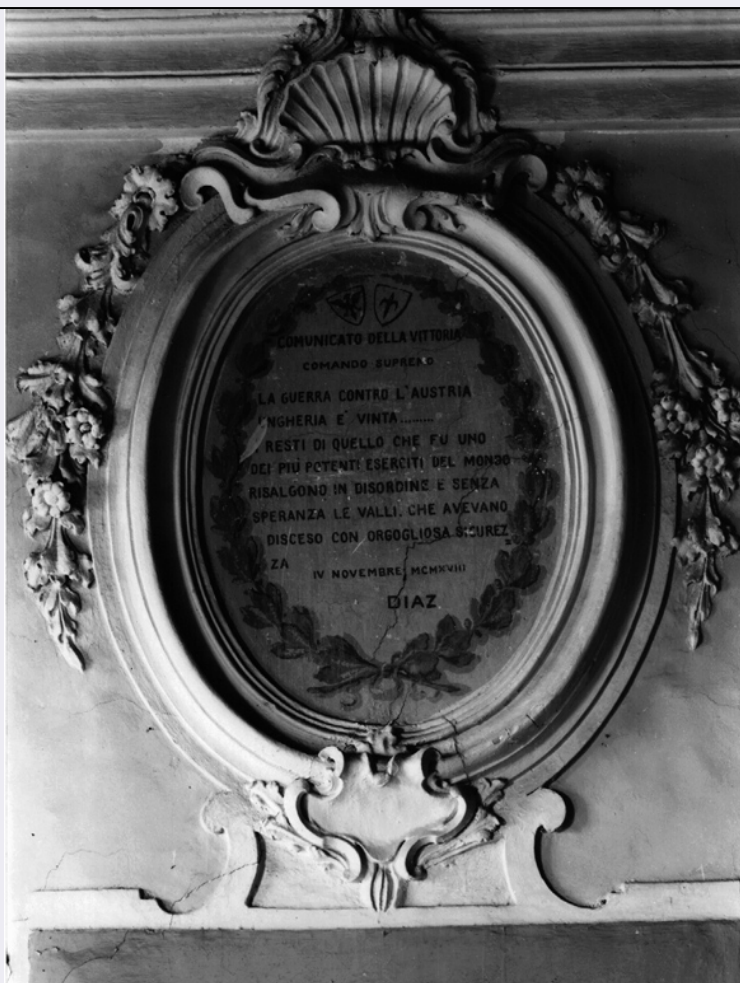

SCHEDA

CD - CODICI

TSK - Tipo scheda OA

LIR - Livello ricerca C

NCT - CODICE UNIVOCO

NCTR - Codice regione 12

NCTN - Numero catalogo generale 00241356

NCTS - Suffisso numero catalogo generale A

ESC - Ente schedatore S50

ECP - Ente competente S50

RV - RELAZIONI

RVE - STRUTTURA COMPLESSA

RVEL - Livello 3

RVER - Codice bene radice 1200241356 A

OG - OGGETTO

OGT - OGGETTO

OGTD - Definizione cornice architettonica

OGTP - Posizione annesso

LC - LOCALIZZAZIONE GEOGRAFICO-AMMINISTRATIVA