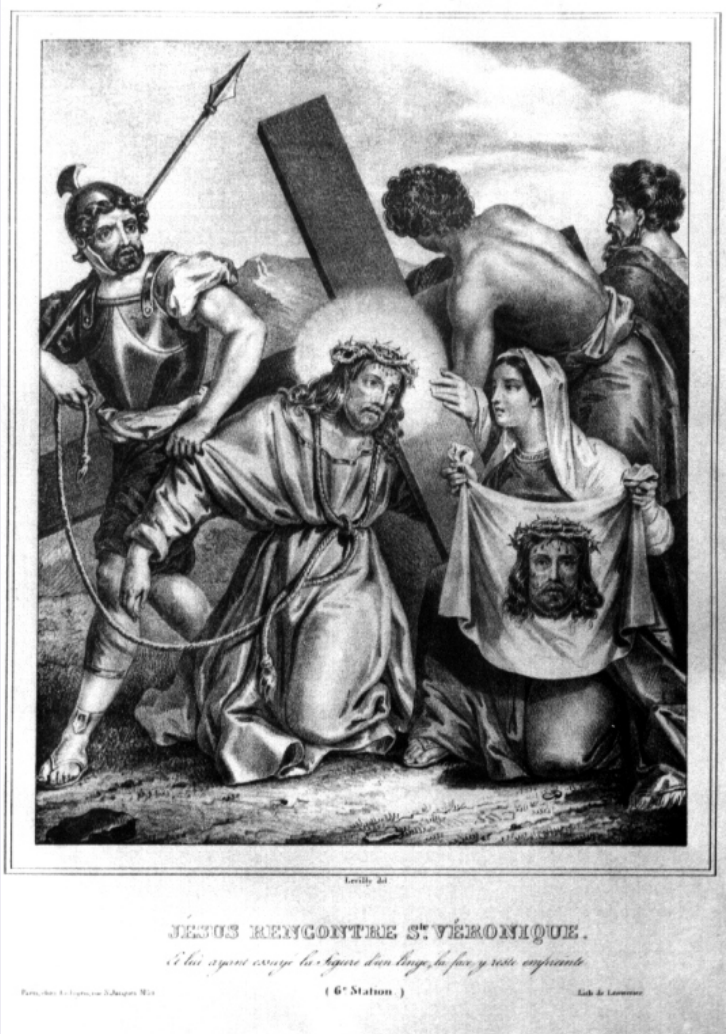

SCHEDA

CD - CODICI

TSK - Tipo scheda	OA
LIR - Livello ricerca	I/V
NCT - CODICE UNIVOCO	
NCTR - Codice regione	12
NCTN - Numero catalogo generale	00702875
ESC - Ente schedatore	S50
ECP - Ente competente	S50

RV - RELAZIONI

RVE - STRUTTURA COMPLESSA

RVEL - Livello	6
RVER - Codice bene radice	1200702875
RVES - Codice bene componente	1200702875

OG - OGGETTO

OGT - OGGETTO

OGTD - Definizione	litografia
OGTV - Identificazione	ciclo