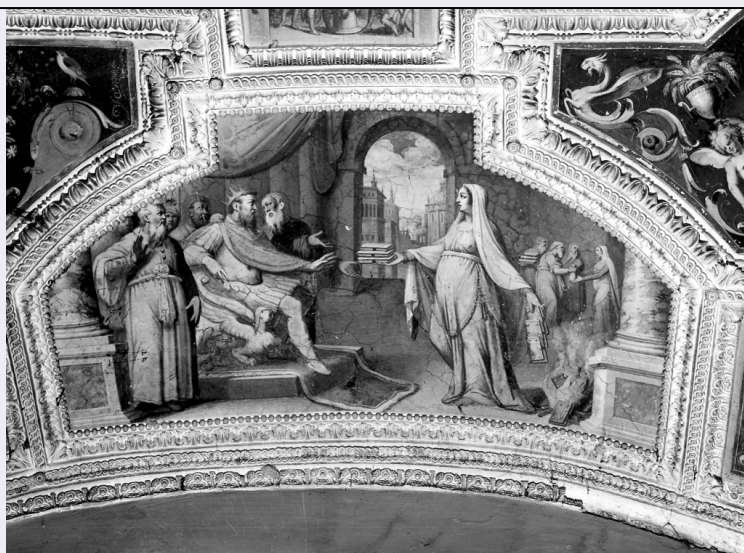

SCHEDA

CD - CODICI

TSK - Tipo scheda OA

LIR - Livello ricerca C

NCT - CODICE UNIVOCO

NCTR - Codice regione 12

NCTN - Numero catalogo generale 00758051

NCTS - Suffisso numero catalogo generale A

ESC - Ente schedatore S50

ECP - Ente competente S50

RV - RELAZIONI

RVE - STRUTTURA COMPLESSA

RVEL - Livello 16

RVER - Codice bene radice 1200758051 A

RVES - Codice bene componente 1200758066

RSE - RELAZIONI DIRETTE

RSER - Tipo relazione scheda storica

RSET - Tipo scheda OA

OG - OGGETTO

OGT - OGGETTO

OGTD - Definizione dipinto

SGT - SOGGETTO

SGTI - Identificazione consegna delle leggi da parte di Teodora all'imperatore Giustiniano

LC - LOCALIZZAZIONE GEOGRAFICO-AMMINISTRATIVA

PVC - LOCALIZZAZIONE GEOGRAFICO-AMMINISTRATIVA ATTUALE

PVCS - Stato Italia

PVCR - Regione Lazio