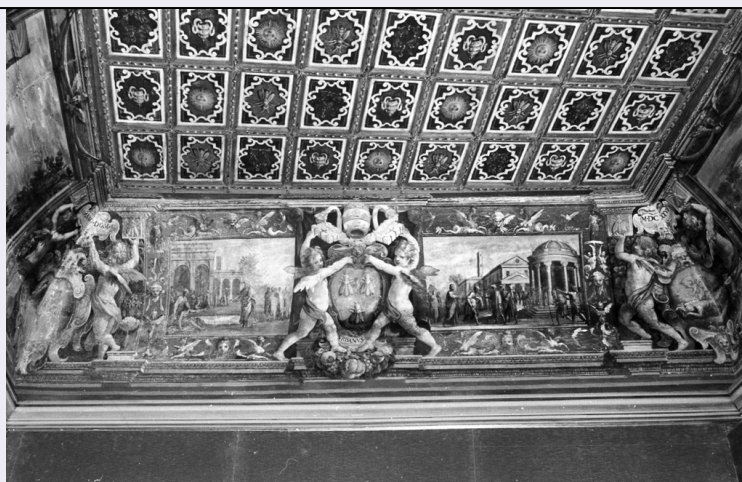

SCHEDA

CD - CODICI

TSK - Tipo scheda OA

LIR - Livello ricerca C

NCT - CODICE UNIVOCO

NCTR - Codice regione 12

NCTN - Numero catalogo generale 01042149

NCTS - Suffisso numero catalogo generale A

ESC - Ente schedatore S50

ECP - Ente competente S50

RV - RELAZIONI

RVE - STRUTTURA COMPLESSA

RVEL - Livello 1

RVER - Codice bene radice 1201042149 A

RVES - Codice bene componente 1201042149

OG - OGGETTO

OGT - OGGETTO

OGTD - Definizione dipinto

OGTP - Posizione a sinistra dello stemma papale

SGT - SOGGETTO

SGTI - Identificazione resurrezione di Lazzaro

LC - LOCALIZZAZIONE GEOGRAFICO-AMMINISTRATIVA

PVC - LOCALIZZAZIONE GEOGRAFICO-AMMINISTRATIVA ATTUALE

PVCS - Stato Italia

PVCR - Regione Lazio

PVCP - Provincia RM

PVCC - Comune Castel Gandolfo

LDC - COLLOCAZIONE SPECIFICA

LDCT - Tipologia palazzo