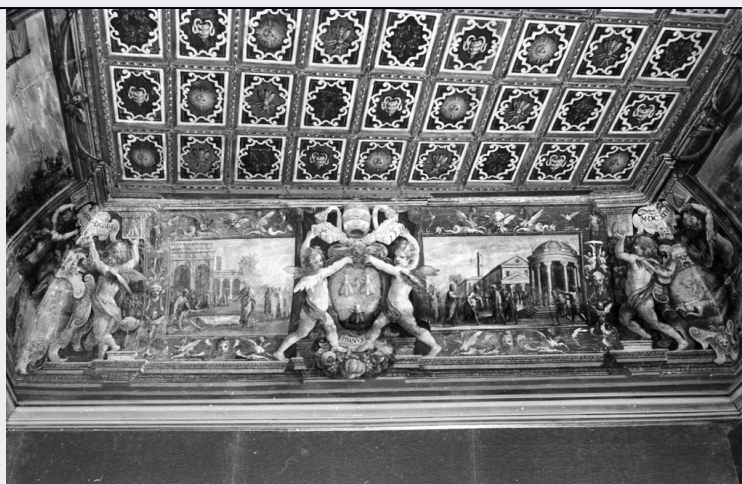

SCHEDA

CD - CODICI

TSK - Tipo scheda OA

LIR - Livello ricerca C

NCT - CODICE UNIVOCO

NCTR - Codice regione 12

NCTN - Numero catalogo generale 01042149

NCTS - Suffisso numero catalogo generale A

ESC - Ente schedatore S50

ECP - Ente competente S50

RV - RELAZIONI

RVE - STRUTTURA COMPLESSA

RVEL - Livello 1

RVER - Codice bene radice 1201042149 A

RVES - Codice bene componente 1201042149

OG - OGGETTO

OGT - OGGETTO

OGTD - Definizione dipinto

OGTP - Posizione a sinistra dello stemma papale

SGT - SOGGETTO

SGTI - Identificazione resurrezione di Lazzaro

LC - LOCALIZZAZIONE GEOGRAFICO-AMMINISTRATIVA

PVC - LOCALIZZAZIONE GEOGRAFICO-AMMINISTRATIVA ATTUALE

PVCS - Stato Italia

PVCR - Regione Lazio

PVCP - Provincia RM

PVCC - Comune Castel Gandolfo

LDC - COLLOCAZIONE SPECIFICA

LDCT - Tipologia palazzo