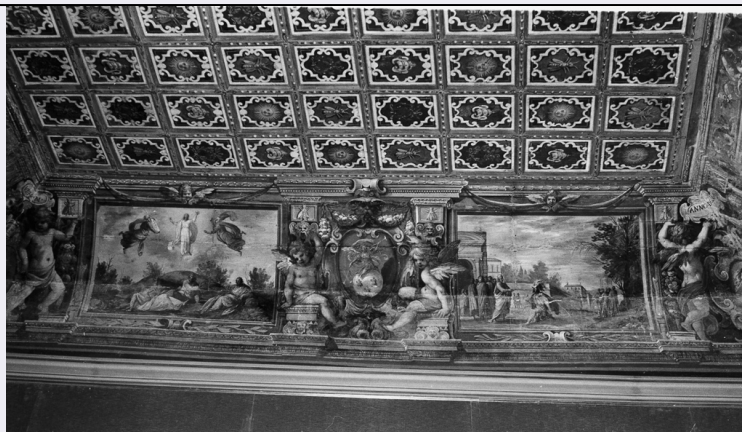

SCHEDA

CD - CODICI

TSK - Tipo scheda OA

LIR - Livello ricerca C

NCT - CODICE UNIVOCO

NCTR - Codice regione 12

NCTN - Numero catalogo generale 01042149

NCTS - Suffisso numero catalogo generale A

ESC - Ente schedatore S50

ECP - Ente competente S50

RV - RELAZIONI

RVE - STRUTTURA COMPLESSA

RVEL - Livello 4

RVER - Codice bene radice 1201042149 A

RVES - Codice bene componente 1201042151

OG - OGGETTO

OGT - OGGETTO

OGTD - Definizione dipinto

OGTP - Posizione a destra dei putti allegoria della Giustizia

SGT - SOGGETTO

SGTI - Identificazione centurione manifesta la propria fede in Gesù Cristo

LC - LOCALIZZAZIONE GEOGRAFICO-AMMINISTRATIVA

PVC - LOCALIZZAZIONE GEOGRAFICO-AMMINISTRATIVA ATTUALE

PVCS - Stato Italia

PVCR - Regione Lazio

PVCP - Provincia RM

PVCC - Comune Castel Gandolfo

LDC - COLLOCAZIONE SPECIFICA

LDCT - Tipologia palazzo

LDCN - Denominazione Palazzo Pontificio