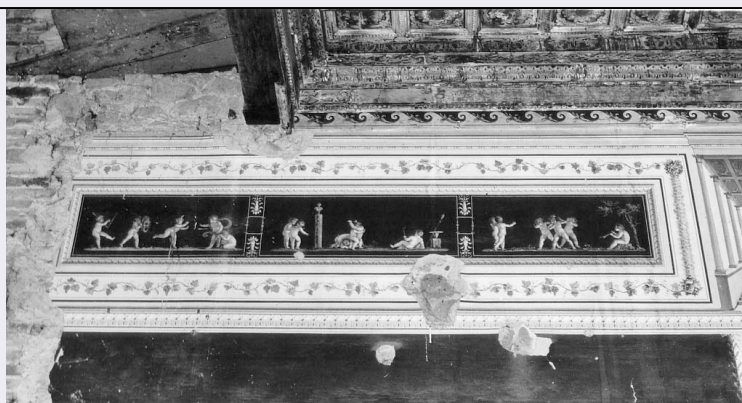

SCHEDA

CD - CODICI

TSK - Tipo scheda OA

LIR - Livello ricerca C

NCT - CODICE UNIVOCO

NCTR - Codice regione 12

NCTN - Numero catalogo generale 00515768

ESC - Ente schedatore S50

ECP - Ente competente S50

OG - OGGETTO

OGT - OGGETTO

OGTD - Definizione dipinto

OGTV - Identificazione complesso decorativo

SGT - SOGGETTO

SGTI - Identificazione grottesche

LC - LOCALIZZAZIONE GEOGRAFICO-AMMINISTRATIVA

PVC - LOCALIZZAZIONE GEOGRAFICO-AMMINISTRATIVA ATTUALE

PVCS - Stato Italia

PVCR - Regione Lazio

PVCP - Provincia RM

PVCC - Comune Ariccia

LDC - COLLOCAZIONE SPECIFICA

LDCT - Tipologia palazzo

LDCN - Denominazione Palazzo Chigi

LDCU - Denominazione spazio viabilistico p.zza di Corte, 14

LDCS - Specifiche piano nobile, sala delle grottesche

DT - CRONOLOGIA

DTZ - CRONOLOGIA GENERICA

DTZG - Secolo sec. XVIII

DTZS - Frazione di secolo seconda metà

DTS - CRONOLOGIA SPECIFICA