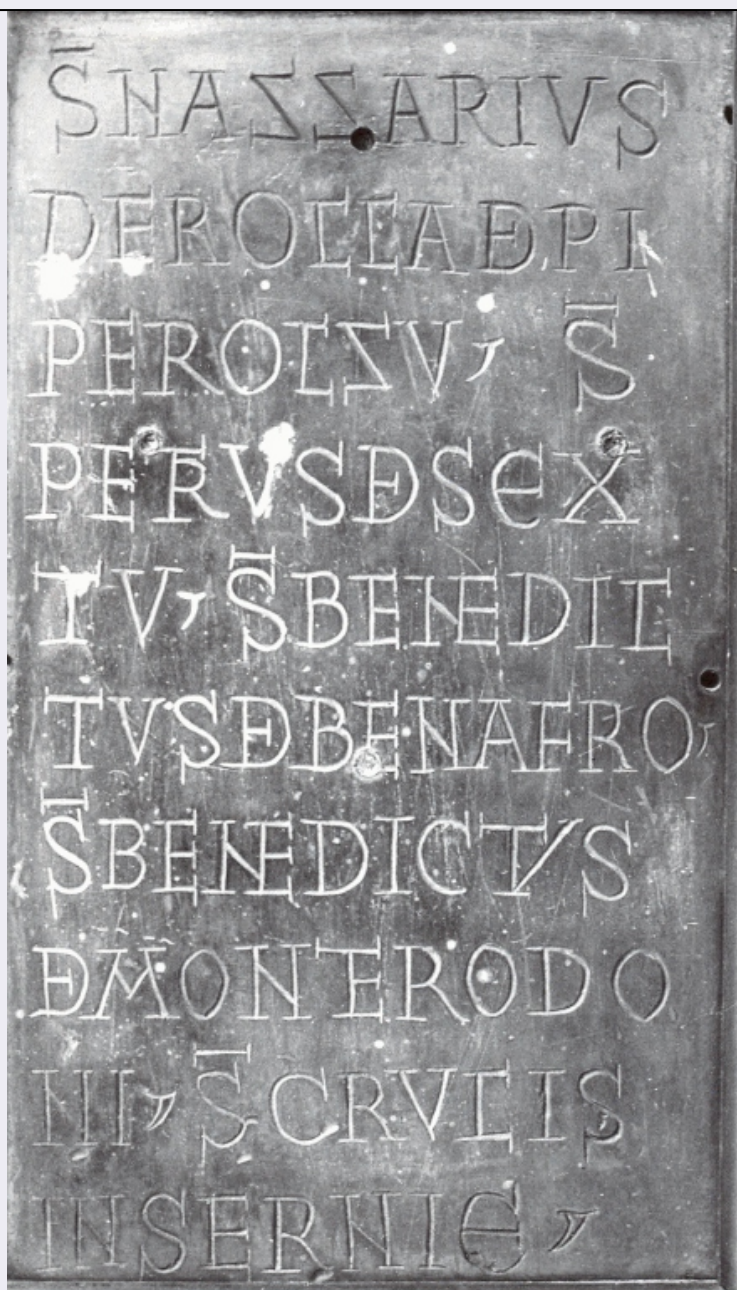

SCHEDA

CD - CODICI

TSK - Tipo scheda OA

LIR - Livello ricerca C

NCT - CODICE UNIVOCO

NCTR - Codice regione 12

NCTN - Numero catalogo generale 01013078

ESC - Ente schedatore S50

ECP - Ente competente S50

RV - RELAZIONI

RVE - STRUTTURA COMPLESSA

RVEL - Livello 33

RVER - Codice bene radice 1201013078

RVES - Codice bene