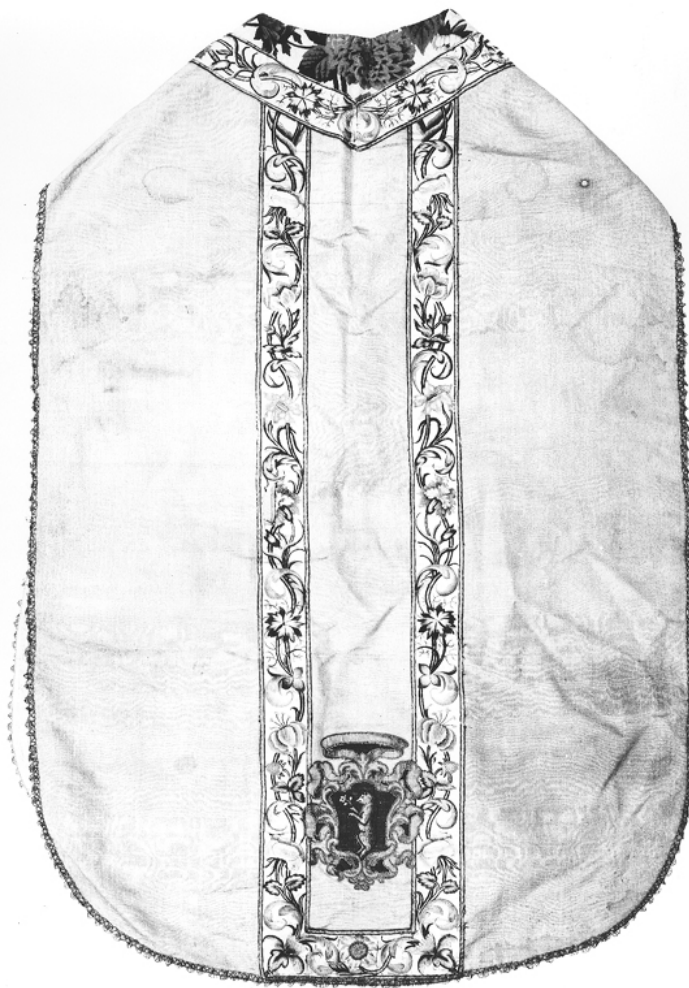

SCHEDA

CD - CODICI

TSK - Tipo scheda OA

LIR - Livello ricerca C

NCT - CODICE UNIVOCO

NCTR - Codice regione 12

NCTN - Numero catalogo generale 00010242

ESC - Ente schedatore S50

ECP - Ente competente S50

OG - OGGETTO

OGT - OGGETTO

OGTD - Definizione pianeta

LC - LOCALIZZAZIONE GEOGRAFICO-AMMINISTRATIVA

PVC - LOCALIZZAZIONE GEOGRAFICO-AMMINISTRATIVA ATTUALE

PVCS - Stato Italia

PVCR - Regione Lazio

PVCP - Provincia RI

PVCC - Comune Rieti

LDC - COLLOCAZIONE SPECIFICA

LDCU - Denominazione