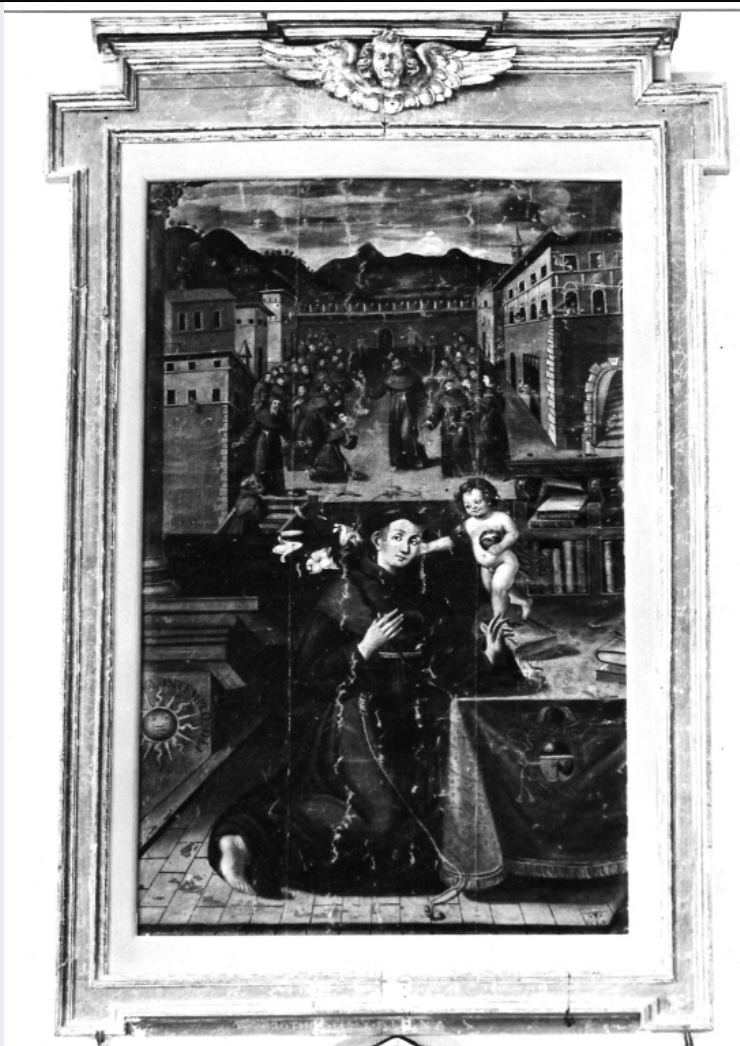

SCHEDA

CD - CODICI

TSK - Tipo scheda OA

LIR - Livello ricerca C

NCT - CODICE UNIVOCO

NCTR - Codice regione 12

NCTN - Numero catalogo generale 00113422

ESC - Ente schedatore S50

ECP - Ente competente S50

OG - OGGETTO

OGT - OGGETTO

OGTD - Definizione dipinto

SGT - SOGGETTO

SGTI - Identificazione apparizione di Gesù Bambino a Sant'Antonio da Padova

LC - LOCALIZZAZIONE GEOGRAFICO-AMMINISTRATIVA

PVC - LOCALIZZAZIONE GEOGRAFICO-AMMINISTRATIVA ATTUALE

PVCS - Stato Italia

PVCR - Regione Lazio

PVCP - Provincia RI