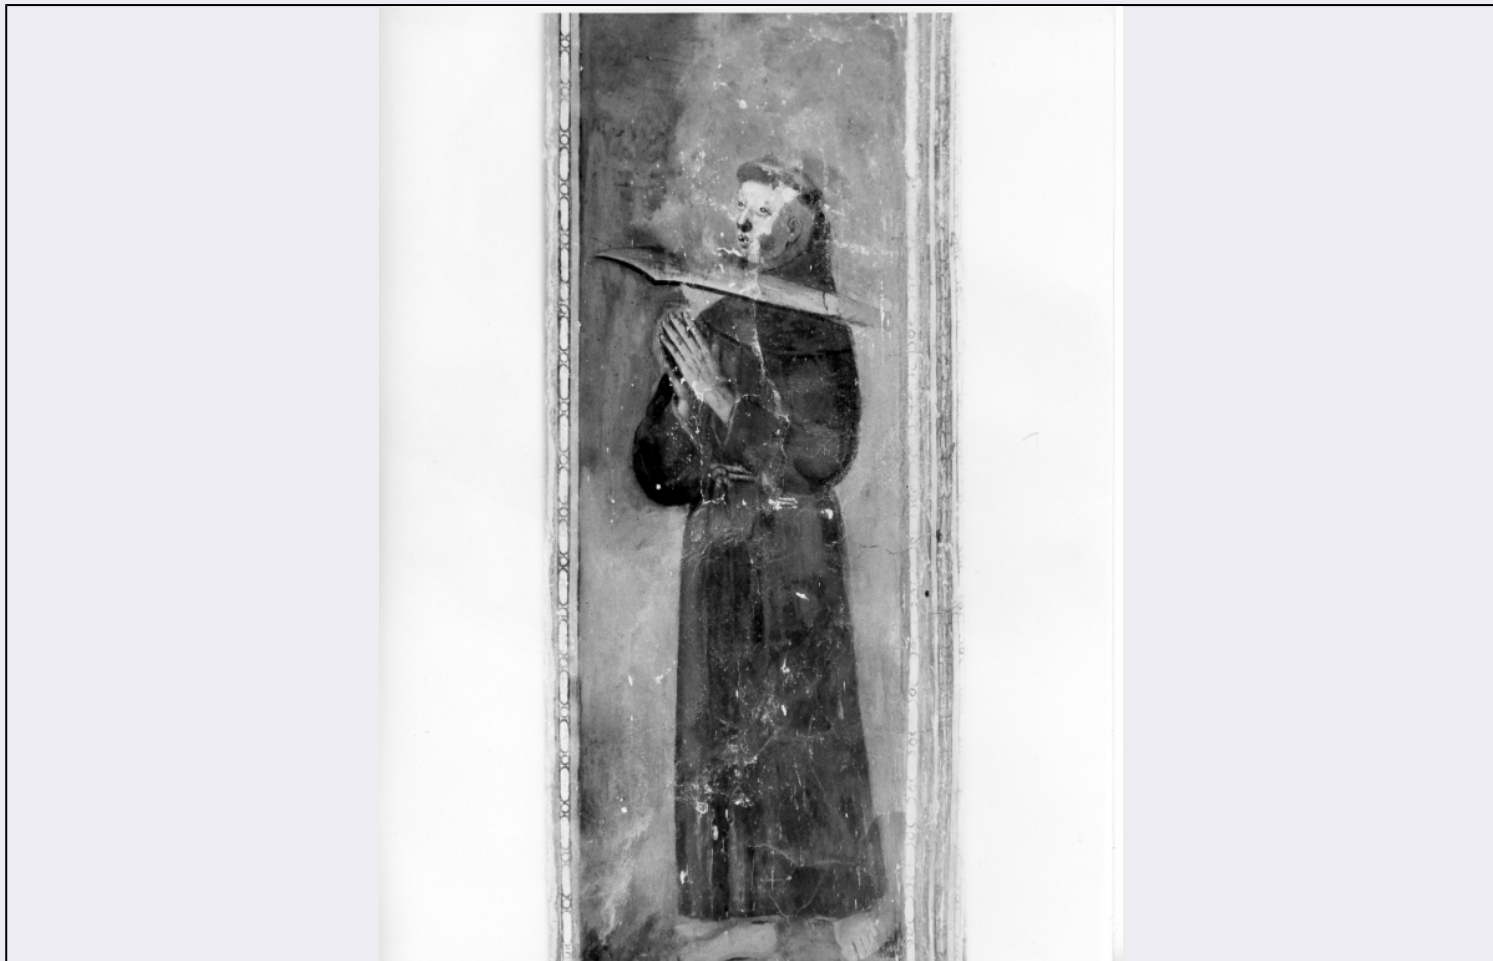

SCHEDA

CD - CODICI

TSK - Tipo scheda OA

LIR - Livello ricerca C

NCT - CODICE UNIVOCO

NCTR - Codice regione 12

NCTN - Numero catalogo generale 00219657

ESC - Ente schedatore S50

ECP - Ente competente S50

RV - RELAZIONI

RVE - STRUTTURA COMPLESSA

RVEL - Livello 3

RVER - Codice bene radice 1200219657

OG - OGGETTO

OGT - OGGETTO

OGTD - Definizione dipinto

OGTV - Identificazione ciclo

OGTP - Posizione sulla parete sinistra della parete

SGT - SOGGETTO

SGTI - Identificazione martirio di francescano

LC - LOCALIZZAZIONE GEOGRAFICO-AMMINISTRATIVA