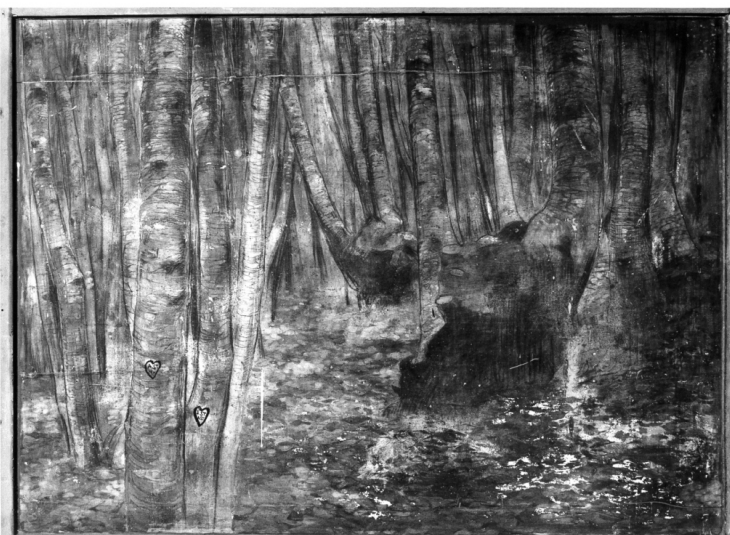

SCHEDA

CD - CODICI

TSK - Tipo scheda	OA
LIR - Livello ricerca	C
NCT - CODICE UNIVOCO	
NCTR - Codice regione	12
NCTN - Numero catalogo generale	00218281
ESC - Ente schedatore	S50
ECP - Ente competente	S50

RV - RELAZIONI

ROZ - Altre relazioni	1200218279

OG - OGGETTO

OGT - OGGETTO

OGTD - Definizione	dipinto

SGT - SOGGETTO

SGTI - Identificazione	paesaggio con alberi

LC - LOCALIZZAZIONE GEOGRAFICO-AMMINISTRATIVA

PVC - LOCALIZZAZIONE GEOGRAFICO-AMMINISTRATIVA ATTUALE

PVCS - Stato	Italia
PVCR - Regione	Lazio
PVCP - Provincia	RM
PVCC - Comune	Rocca Priora

LDC - COLLOCAZIONE SPECIFICA

LDCT - Tipologia	palazzo
LDCQ - Qualificazione	comunale
LDCN - Denominazione	Sede Comunale
LDCU - Denominazione spazio viabilistico	NR (recupero pregresso)
LDCS - Specifiche	deposito