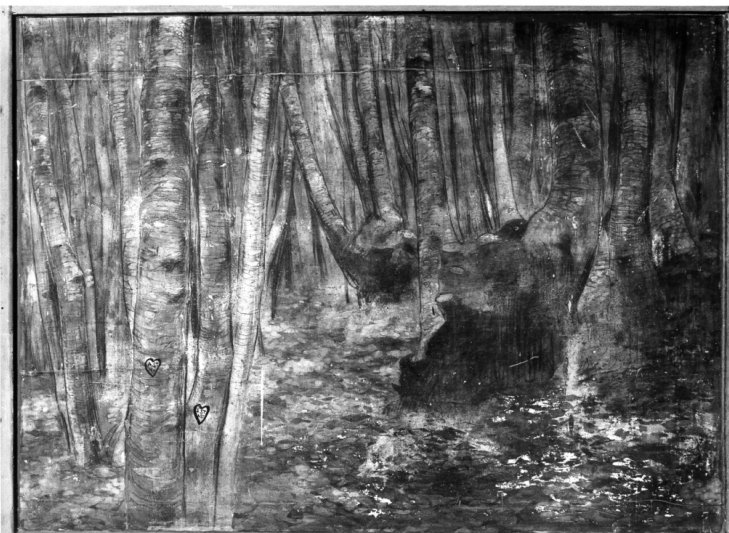

SCHEDA

CD - CODICI

TSK - Tipo scheda	OA
LIR - Livello ricerca	C
NCT - CODICE UNIVOCO	
NCTR - Codice regione	12
NCTN - Numero catalogo generale	00218281
ESC - Ente schedatore	S50
ECP - Ente competente	S50

RV - RELAZIONI

ROZ - Altre relazioni	1200218279

OG - OGGETTO

OGT - OGGETTO	
OGTD - Definizione	dipinto
SGT - SOGGETTO	
SGTI - Identificazione	paesaggio con alberi

LC - LOCALIZZAZIONE GEOGRAFICO-AMMINISTRATIVA

PVC - LOCALIZZAZIONE GEOGRAFICO-AMMINISTRATIVA ATTUALE

PVCS - Stato	Italia
PVCR - Regione	Lazio
PVCP - Provincia	RM
PVCC - Comune	Rocca Priora

LDC - COLLOCAZIONE SPECIFICA

LDCT - Tipologia	palazzo
LDCQ - Qualificazione	comunale
LDCN - Denominazione	Sede Comunale
LDCU - Denominazione spazio viabilistico	NR (recupero pregresso)
LDCS - Specifiche	deposito