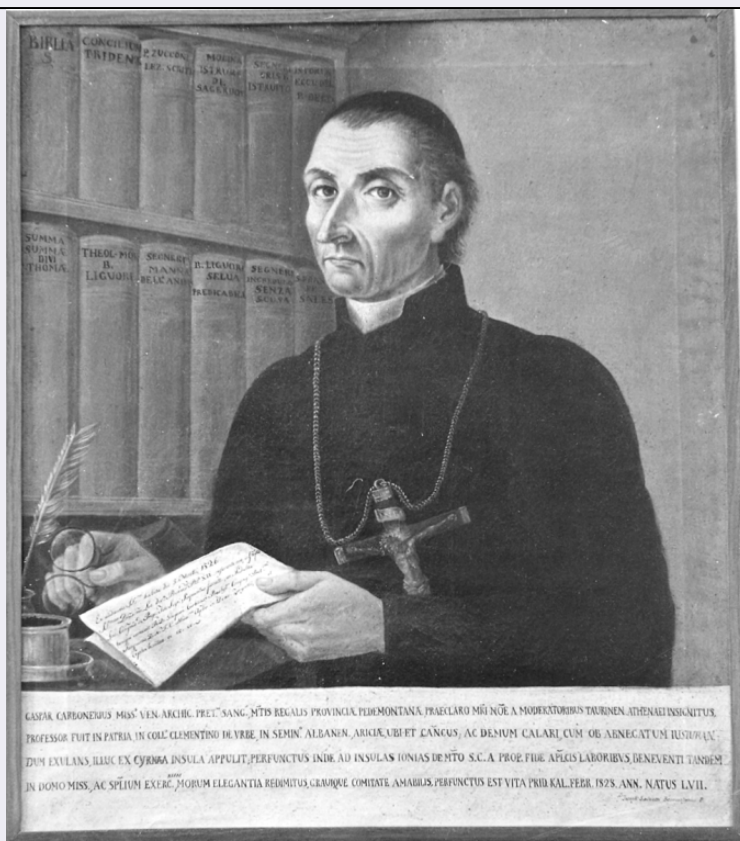

SCHEDA

CD - CODICI

TSK - Tipo scheda OA

LIR - Livello ricerca C

NCT - CODICE UNIVOCO

NCTR - Codice regione 12

NCTN - Numero catalogo generale 00180372

ESC - Ente schedatore S50

ECP - Ente competente S50

OG - OGGETTO

OGT - OGGETTO

OGTD - Definizione dipinto

SGT - SOGGETTO

SGTI - Identificazione ritratto di Gaspare Carboneri

LC - LOCALIZZAZIONE GEOGRAFICO-AMMINISTRATIVA

PVC - LOCALIZZAZIONE GEOGRAFICO-AMMINISTRATIVA ATTUALE

PVCS - Stato Italia

PVCR - Regione Lazio

PVCP - Provincia RM

PVCC - Comune Albano Laziale

LDC - COLLOCAZIONE SPECIFICA

DT - CRONOLOGIA