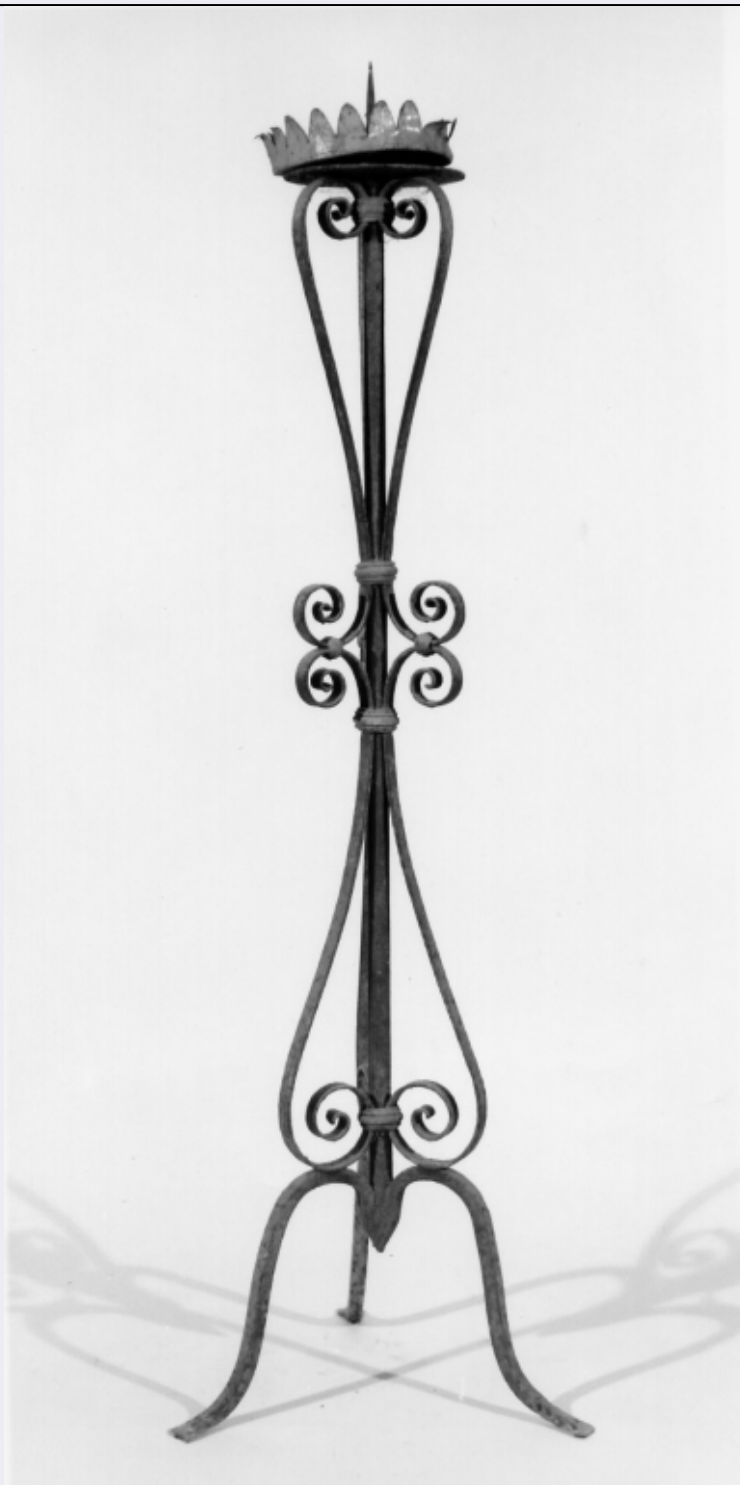

SCHEDA

CD - CODICI

TSK - Tipo scheda OA

LIR - Livello ricerca I

NCT - CODICE UNIVOCO

NCTR - Codice regione 12

NCTN - Numero catalogo generale 00255161

ESC - Ente schedatore S50

ECP - Ente competente S50

OG - OGGETTO