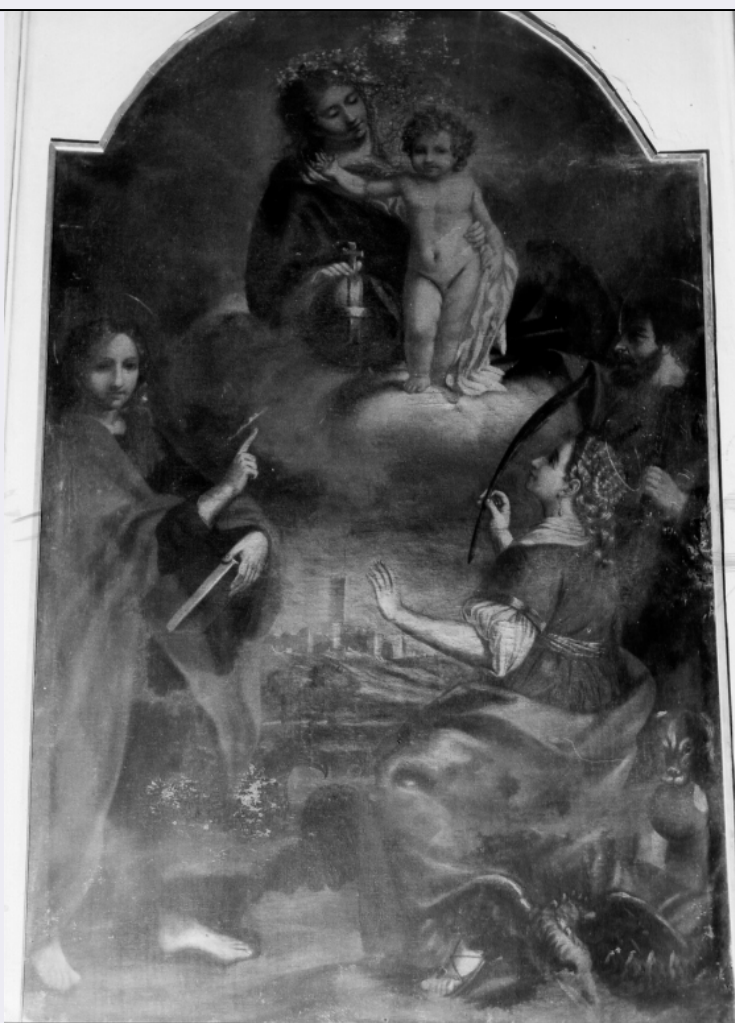

SCHEDA

CD - CODICI

TSK - Tipo scheda OA

LIR - Livello ricerca I

NCT - CODICE UNIVOCO

NCTR - Codice regione 12

NCTN - Numero catalogo generale 00515936

ESC - Ente schedatore S50

ECP - Ente competente S50

OG - OGGETTO

OGT - OGGETTO

OGTD - Definizione dipinto

SGT - SOGGETTO

SGTI - Identificazione Madonna in gloria tra Santa Anatolia, San Giovanni Evangelista e San Rocco

LC - LOCALIZZAZIONE GEOGRAFICO-AMMINISTRATIVA

PVC - LOCALIZZAZIONE GEOGRAFICO-AMMINISTRATIVA ATTUALE

PVCS - Stato Italia

PVCR - Regione Lazio

PVCP - Provincia RI