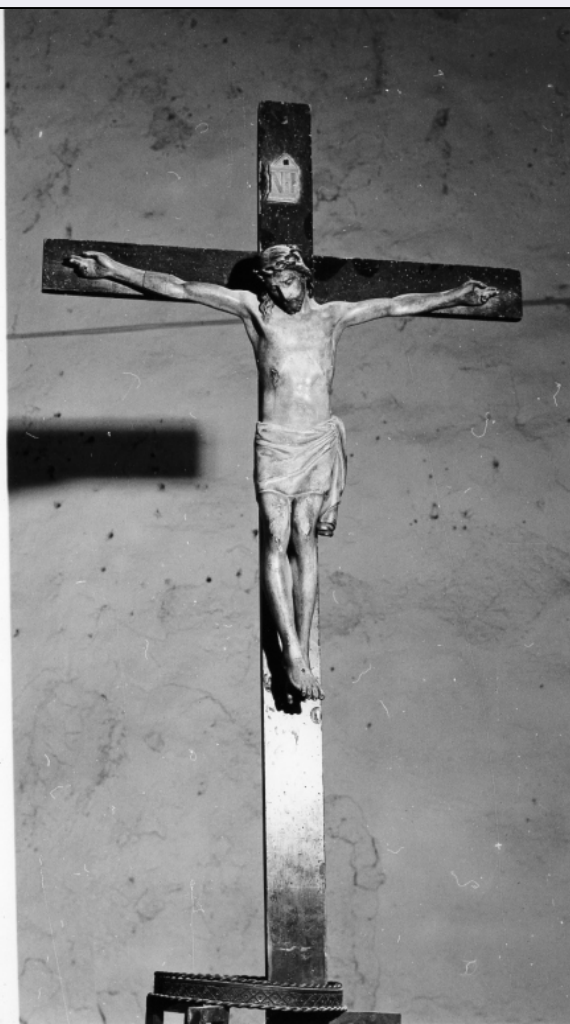

SCHEDA

CD - CODICI

TSK - Tipo scheda OA

LIR - Livello ricerca C

NCT - CODICE UNIVOCO

NCTR - Codice regione 12

NCTN - Numero catalogo generale 00101594

ESC - Ente schedatore S50

ECP - Ente competente S50

OG - OGGETTO

OGT - OGGETTO

OGTD - Definizione scultura

SGT - SOGGETTO

SGTI - Identificazione Cristo crocifisso

LC - LOCALIZZAZIONE GEOGRAFICO-AMMINISTRATIVA

PVC - LOCALIZZAZIONE GEOGRAFICO-AMMINISTRATIVA ATTUALE

PVCS - Stato Italia

PVCR - Regione Lazio

PVCP - Provincia LT