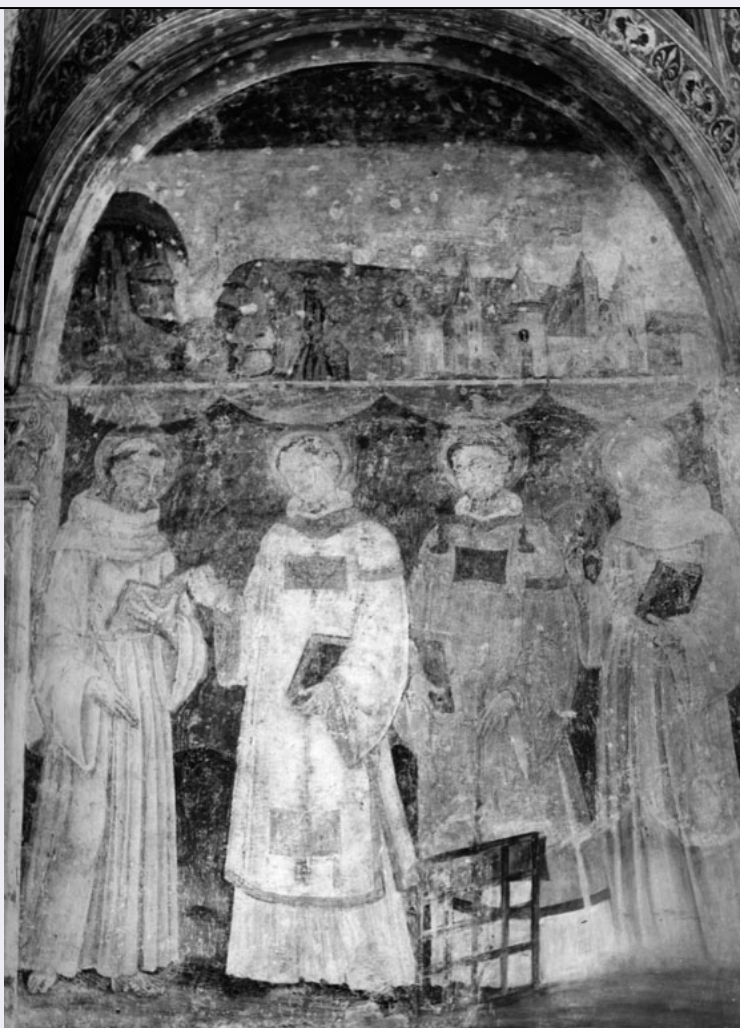

SCHEDA

CD - CODICI

TSK - Tipo scheda OA

LIR - Livello ricerca C

NCT - CODICE UNIVOCO

NCTR - Codice regione 12

NCTN - Numero catalogo generale 00211498

ESC - Ente schedatore R12

ECP - Ente competente S50

RV - RELAZIONI

RVE - STRUTTURA COMPLESSA

RVEL - Livello 9

RVER - Codice bene radice 1200211498

RVES - Codice bene componente 1200211507

OG - OGGETTO

OGT - OGGETTO

OGTD - Definizione dipinto

OGTV - Identificazione complesso decorativo