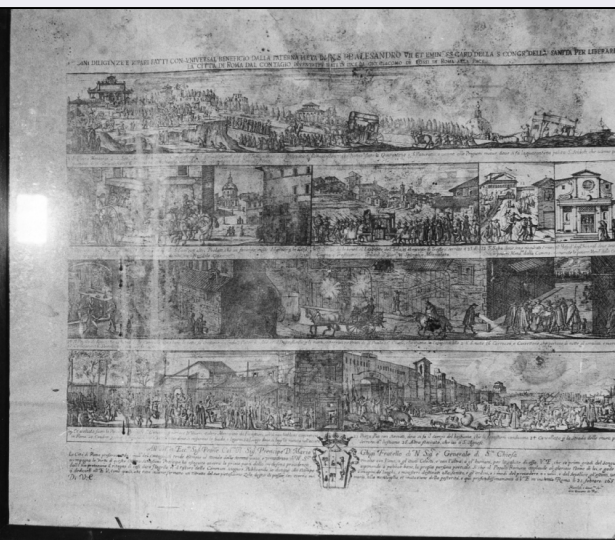

SCHEDA

CD - CODICI

TSK - Tipo scheda	S
LIR - Livello ricerca	C
NCT - CODICE UNIVOCO	
NCTR - Codice regione	12
NCTN - Numero catalogo generale	00220046
ESC - Ente schedatore	S50
ECP - Ente competente	S50

OG - OGGETTO

OGT - OGGETTO

OGTD - Definizione stampa

SGT - SOGGETTO

SGTI - Identificazione allegoria del pontificato di papa Alessandro VII

LC - LOCALIZZAZIONE GEOGRAFICA AMMINISTRATIVA

PVC - LOCALIZZAZIONE GEOGRAFICO-AMMINISTRATIVA ATTUALE

PVCS - Stato	Italia
PVCR - Regione	Lazio
PVCP - Provincia	RI
PVCC - Comune	Labro

LDC - COLLOCAZIONE SPECIFICA

DT - CRONOLOGIA

DTZ - CRONOLOGIA GENERICA

DTZG - Secolo sec. XVII

DTS - CRONOLOGIA SPECIFICA

DTSI - Da	1657
DTSF - A	1657
DTM - Motivazione cronologia	data