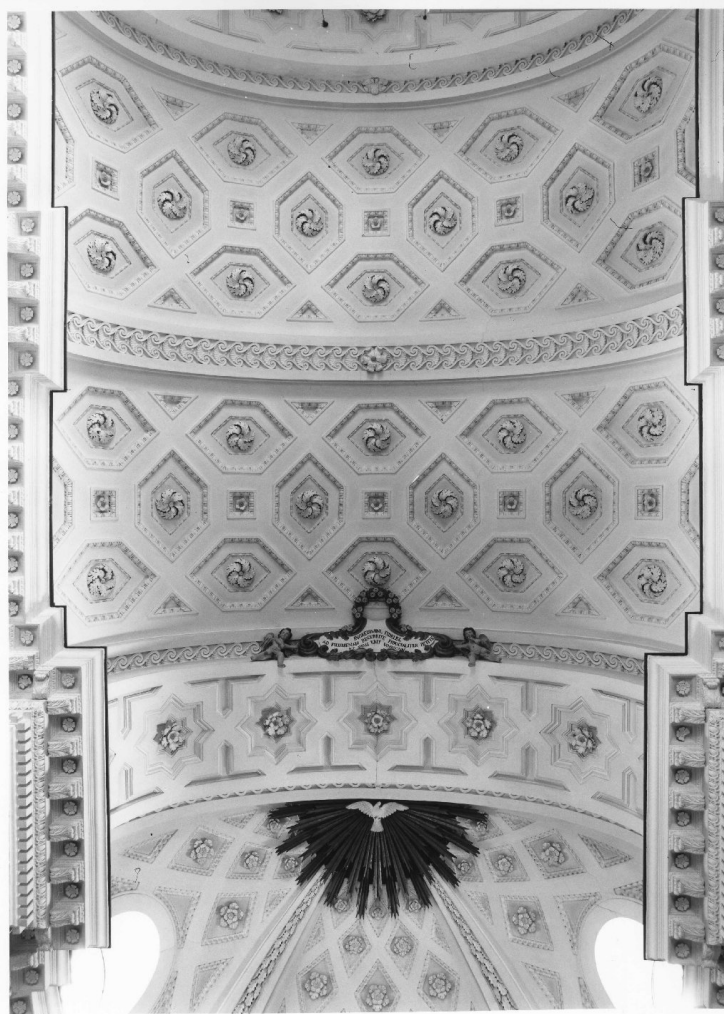

SCHEDA

CD - CODICI

TSK - Tipo scheda	OA
LIR - Livello ricerca	C
NCT - CODICE UNIVOCO	
NCTR - Codice regione	14
NCTN - Numero catalogo generale	00072665
ESC - Ente schedatore	S11
ECP - Ente competente	S109

OG - OGGETTO

OGT - OGGETTO

OGTD - Definizione	decorazione plastica

LC - LOCALIZZAZIONE GEOGRAFICO-AMMINISTRATIVA

PVC - LOCALIZZAZIONE GEOGRAFICO-AMMINISTRATIVA ATTUALE

PVCS - Stato	Italia
PVCR - Regione	Molise
PVCP - Provincia	CB
PVCC - Comune	Montagano

LDC - COLLOCAZIONE