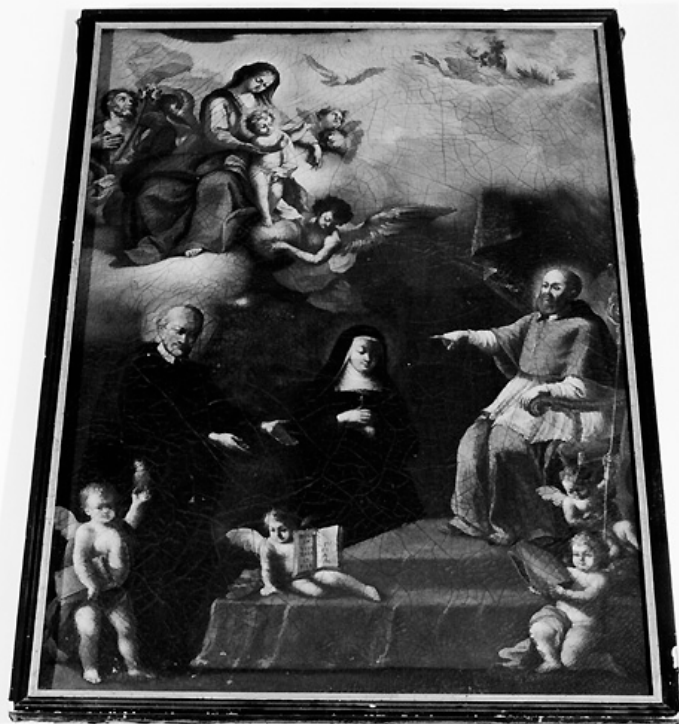

SCHEDA

CD - CODICI

TSK - Tipo scheda OA

LIR - Livello ricerca P

NCT - CODICE UNIVOCO

NCTR - Codice regione 16

NCTN - Numero catalogo generale 00210065

ESC - Ente schedatore S05

ECP - Ente competente S05

OG - OGGETTO

OGT - OGGETTO

OGTD - Definizione dipinto

SGT - SOGGETTO

SGTI - Identificazione San Francesco di Sales con santa Giovanna Francesca Fremyot de Chantal e san Vincenzo de' Paoli

LC - LOCALIZZAZIONE GEOGRAFICO-AMMINISTRATIVA

PVC - LOCALIZZAZIONE GEOGRAFICO-AMMINISTRATIVA ATTUALE

PVCS - Stato Italia

PVCR - Regione Puglia

PVCP - Provincia BR