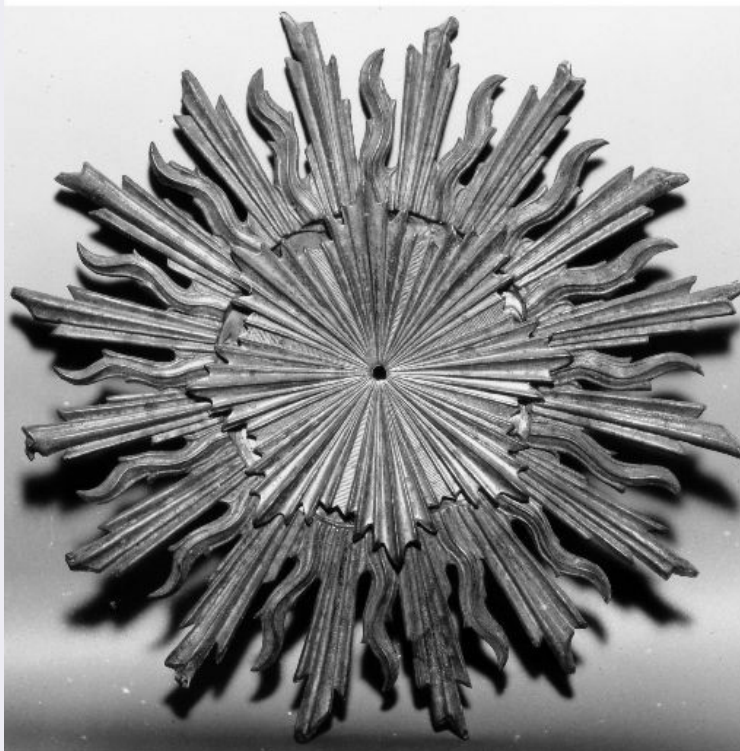

SCHEDA

CD - CODICI

TSK - Tipo scheda OA

LIR - Livello ricerca I

NCT - CODICE UNIVOCO

NCTR - Codice regione 16

NCTN - Numero catalogo generale 00173333

ESC - Ente schedatore S05

ECP - Ente competente S05

OG - OGGETTO

OGT - OGGETTO

OGTD - Definizione aureola di statua

LC - LOCALIZZAZIONE GEOGRAFICO-AMMINISTRATIVA

PVC - LOCALIZZAZIONE GEOGRAFICO-AMMINISTRATIVA ATTUALE

PVCS - Stato Italia

PVCR - Regione Puglia

PVCP - Provincia TA