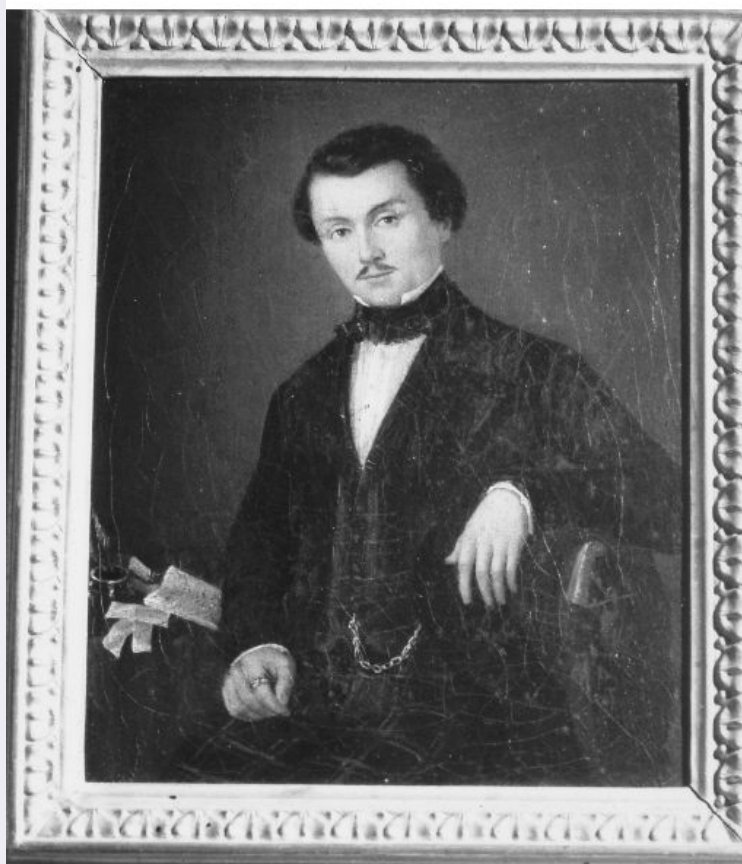

SCHEDA

CD - CODICI

TSK - Tipo scheda OA

LIR - Livello ricerca C

NCT - CODICE UNIVOCO

NCTR - Codice regione 16

NCTN - Numero catalogo generale 00182862

ESC - Ente schedatore S05

ECP - Ente competente S05

OG - OGGETTO

OGT - OGGETTO

OGTD - Definizione dipinto

SGT - SOGGETTO

SGTI - Identificazione ritratto di gentiluomo

LC - LOCALIZZAZIONE GEOGRAFICO-AMMINISTRATIVA

PVC - LOCALIZZAZIONE GEOGRAFICO-AMMINISTRATIVA ATTUALE

PVCS - Stato Italia

PVCR - Regione	Puglia
PVCP - Provincia	BA
PVCC - Comune	Trani
LDC - COLLOCAZIONE SPECIFICA	
DT - CRONOLOGIA	
DTZ - CRONOLOGIA GENERICA	
DTZG - Secolo	sec. XIX
DTS - CRONOLOGIA SPECIFICA	
DTSI - Da	1800
DTSF - A	1899
DTM - Motivazione cronologia	analisi stilistica
AU - DEFINIZIONE CULTURALE	
ATB - AMBITO CULTURALE	
ATBD - Denominazione	ambito bolognese (?)
ATBM - Motivazione dell'attribuzione	analisi stilistica
MT - DATI TECNICI	
MTC - Materia e tecnica	tela/ pittura a olio
MIS - MISURE	
MISA - Altezza	30
MISL - Larghezza	25
CO - CONSERVAZIONE	
STC - STATO DI CONSERVAZIONE	
STCC - Stato di conservazione	buono
DA - DATI ANALITICI	
DES - DESCRIZIONE	
DESO - Indicazioni sull'oggetto	dipinto
DESI - Codifica Iconclass	NR (recupero pregresso)
DESS - Indicazioni sul soggetto	NR (recupero pregresso)
TU - CONDIZIONE GIURIDICA E VINCOLI	
CDG - CONDIZIONE GIURIDICA	
CDGG - Indicazione generica	detenzione privata
DO - FONTI E DOCUMENTI DI RIFERIMENTO	
FTA - DOCUMENTAZIONE FOTOGRAFICA	
FTAX - Genere	documentazione allegata
FTAP - Tipo	fotografia b/n
FTAN - Codice identificativo	SBAAAS BA 39187/D
AD - ACCESSO AI DATI	
ADS - SPECIFICHE DI ACCESSO AI DATI	