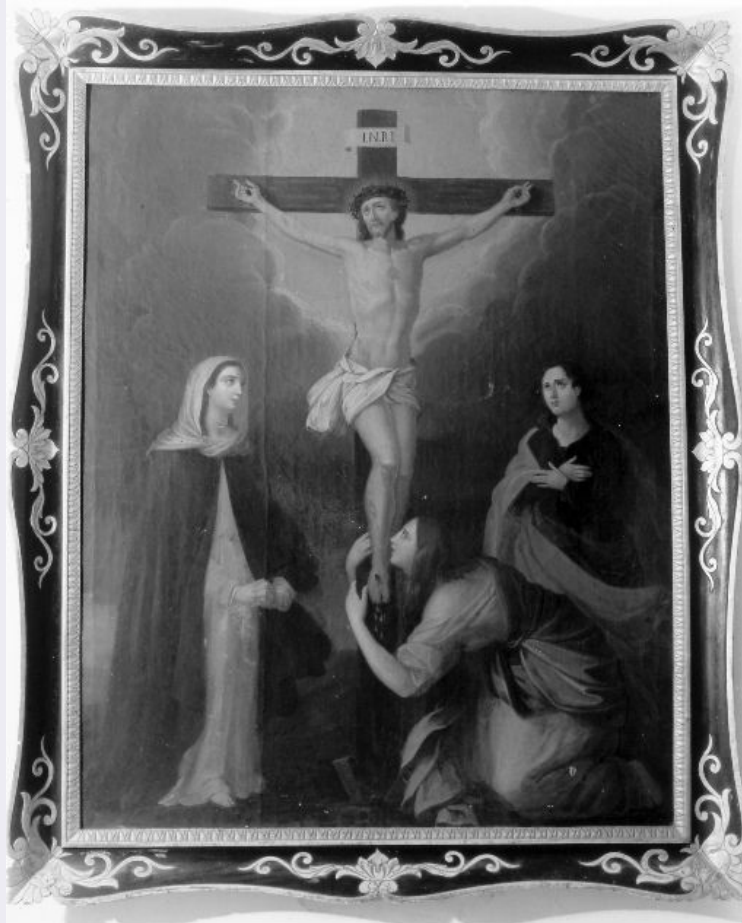

SCHEDA

CD - CODICI

TSK - Tipo scheda OA

LIR - Livello ricerca P

NCT - CODICE UNIVOCO

NCTR - Codice regione 16

NCTN - Numero catalogo generale 00162562

ESC - Ente schedatore S05

ECP - Ente competente S05

OG - OGGETTO

OGT - OGGETTO

OGTD - Definizione dipinto

LC - LOCALIZZAZIONE GEOGRAFICO-AMMINISTRATIVA

PVC - LOCALIZZAZIONE GEOGRAFICO-AMMINISTRATIVA ATTUALE

PVCS - Stato Italia

PVCR - Regione Puglia

PVCP - Provincia LE