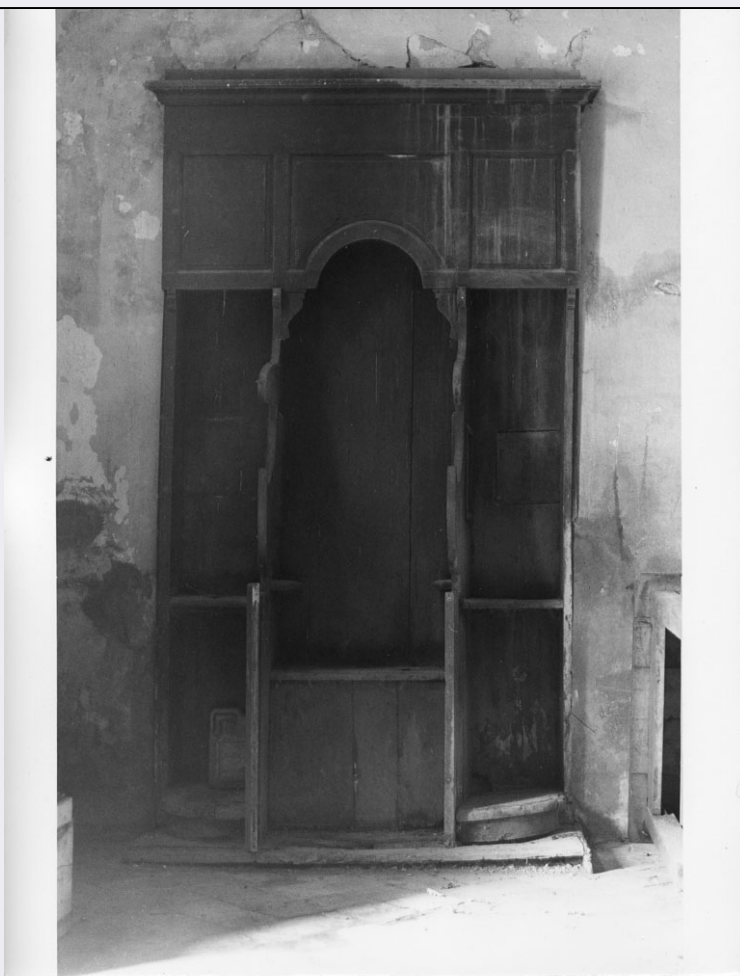

SCHEDA

CD - CODICI

TSK - Tipo Scheda OA

LIR - Livello ricerca I

NCT - CODICE UNIVOCO

NCTR - Codice regione 09

NCTN - Numero catalogo generale 00637626

ESC - Ente schedatore S04

ECP - Ente competente S04

OG - OGGETTO

OGT - OGGETTO

OGTD - Definizione confessionale

OGTV - Identificazione coppia

LC - LOCALIZZAZIONE GEOGRAFICO-AMMINISTRATIVA

PVC - LOCALIZZAZIONE GEOGRAFICO-AMMINISTRATIVA ATTUALE

PVCS - Stato ITALIA

PVCR - Regione Toscana

PVCP - Provincia AR

PVCC - Comune Ortignano Raggiolo

LDC - COLLOCAZIONE