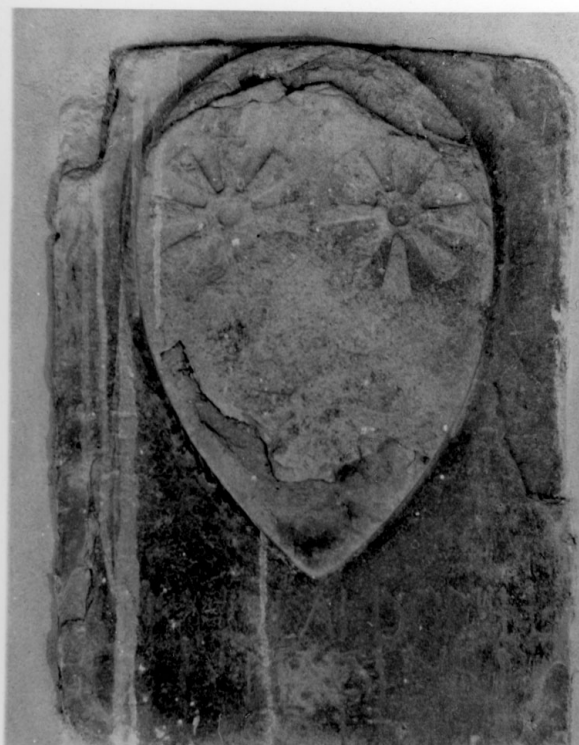

SCHEDA

CD - CODICI

TSK - Tipo Scheda	OA
LIR - Livello ricerca	C
NCT - CODICE UNIVOCO	
NCTR - Codice regione	09
NCTN - Numero catalogo generale	00221024
ESC - Ente schedatore	S04
ECP - Ente competente	S04

OG - OGGETTO

OGT - OGGETTO	
OGTD - Definizione	rilievo
SGT - SOGGETTO	
SGTI - Identificazione	stemma
SGTT - Titolo	Stemma Magaldi.

LC - LOCALIZZAZIONE GEOGRAFICO-AMMINISTRATIVA

PVC - LOCALIZZAZIONE GEOGRAFICO-AMMINISTRATIVA ATTUALE

PVCS - Stato	ITALIA
PVCR - Regione	Toscana
PVCP - Provincia	AR
PVCC - Comune	Castiglion Fiorentino

LDC - COLLOCAZIONE SPECIFICA

LDCT - Tipologia	portico
LDCN - Denominazione