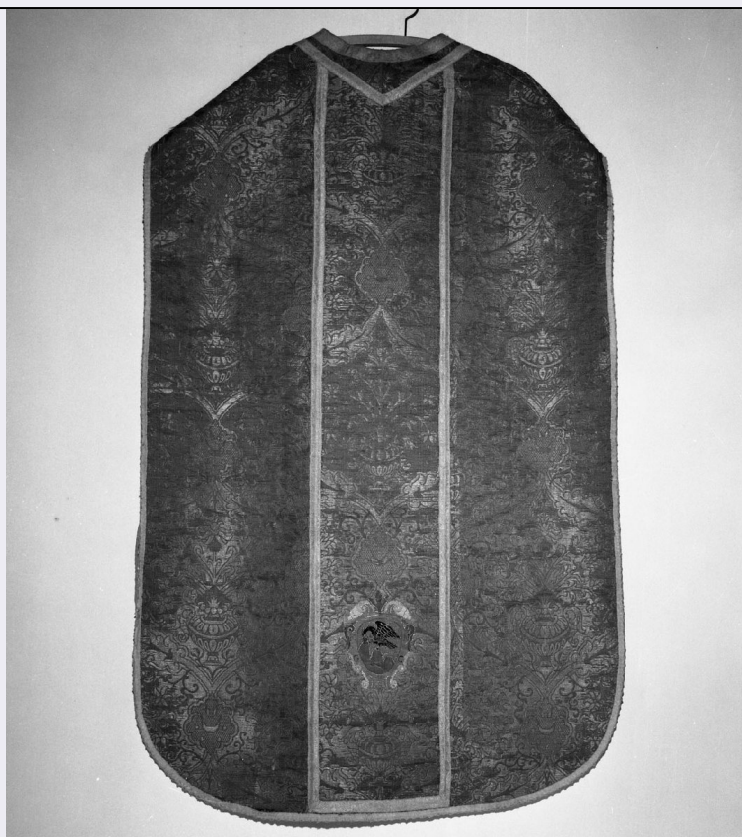

SCHEDA

CD - CODICI

TSK - Tipo Scheda	OA
LIR - Livello ricerca	C
NCT - CODICE UNIVOCO	
NCTR - Codice regione	09
NCTN - Numero catalogo generale	00087138
ESC - Ente schedatore	S04
ECP - Ente competente	S04

OG - OGGETTO

OGT - OGGETTO

OGTD - Definizione	pianeta

LC - LOCALIZZAZIONE GEOGRAFICO-AMMINISTRATIVA

PVC - LOCALIZZAZIONE GEOGRAFICO-AMMINISTRATIVA ATTUALE

PVCS - Stato	ITALIA
PVCR - Regione	Toscana
PVCP - Provincia	AR
PVCC - Comune	Castiglion Fiorentino

LDC - COLLOCAZIONE SPECIFICA

LDCT - Tipologia	chiesa
LDCQ - Qualificazione	conventuale
LDCN - Denominazione attuale	Chiesa di S. Francesco