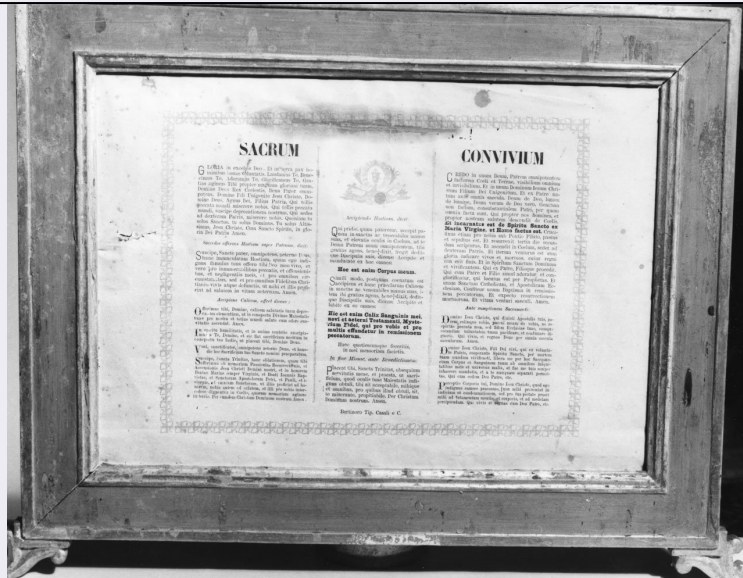

SCHEDA

CD - CODICI

TSK - Tipo Scheda	OA
LIR - Livello ricerca	I
NCT - CODICE UNIVOCO	
NCTR - Codice regione	09
NCTN - Numero catalogo generale	00636276
ESC - Ente schedatore	S04
ECP - Ente competente	S04

OG - OGGETTO

OGT - OGGETTO

OGTD - Definizione	cartagloria

LC - LOCALIZZAZIONE GEOGRAFICO-AMMINISTRATIVA

PVC - LOCALIZZAZIONE GEOGRAFICO-AMMINISTRATIVA ATTUALE

PVCS - Stato	ITALIA
PVCR - Regione	Toscana
PVCP - Provincia	AR
PVCC - Comune	Caprese Michelangelo

LDC - COLLOCAZIONE SPECIFICA

DT - CRONOLOGIA

DTZ - CRONOLOGIA GENERICA

DTZG - Secolo	sec. XIX

DTS - CRONOLOGIA SPECIFICA

DTSI - Da	1800
DTSF - A	1899
DTM - Motivazione cronologia	NR (recupero pregresso)

AU - DEFINIZIONE CULTURALE

ATB - AMBITO CULTURALE