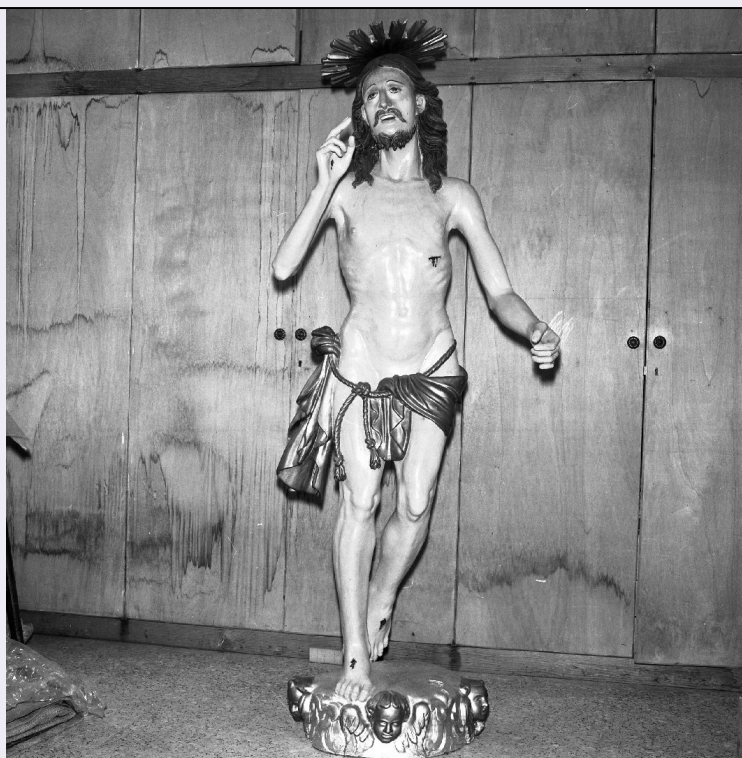

SCHEDA

CD - CODICI

TSK - Tipo Scheda	OA
LIR - Livello ricerca	C
NCT - CODICE UNIVOCO	
NCTR - Codice regione	09
NCTN - Numero catalogo generale	00089841
ESC - Ente schedatore	S04
ECP - Ente competente	S04

OG - OGGETTO

OGT - OGGETTO	
OGTD - Definizione	statua
SGT - SOGGETTO	
SGTI - Identificazione	Cristo

LC - LOCALIZZAZIONE GEOGRAFICO-AMMINISTRATIVA

PVC - LOCALIZZAZIONE GEOGRAFICO-AMMINISTRATIVA ATTUALE

PVCS - Stato	ITALIA
PVCR - Regione	Toscana
PVCP - Provincia	AR
PVCC - Comune	Marciano della Chiana

LDC - COLLOCAZIONE SPECIFICA

UB - UBICAZIONE E DATI PATRIMONIALI

UBO - Ubicazione originaria	OR

DT - CRONOLOGIA